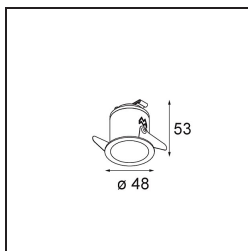

### Specifications

Materiale	12861046
Tipo di Sorgente	LED
Tipologia LED	NICHIA GEN2
Tecnologie LED	LED alta potenza
CRI	Min. 90
Temperatura di colore della luce	3000K
Vita utile	L80B20 @50.000 ore
Lampadina inclusa	Sì
Numero di fonte luminosa	1
Binning (SDCM)	3
Direzione della luce	Diretta
Ottiche	Collimatore
Fascio misurato (°)	24,7
Volt in ingresso	Necessario driver a corrente costante
Classificazione elettrica	III
Grado IP	55
Test filo a caldo (°C)	960
Interno/Esterno	Interno
Applicazione	Soffitto, Parete
Montaggio	Incassato
Foro d'incasso (mm)	44
Profondità di montaggio (mm)	60,0
Orientabilità	Not Applicable
Distanza dall'oggetto illuminato (m)	0,1
Colore primario & Finitura primaria	Oro, Opaca
Peso lordo (g)	126,0
Corrente di azionamento (mA)	350      500
Min. forward voltage (Vf)	2,7      2,7
Max. forward voltage (Vf)	3,3      3,3
Connected load (W)	1,0      1,45
Flusso luminoso per lampade (lm)	83      117
Efficienza (lm/W)	83      78
Livello abbagliamento	2      3