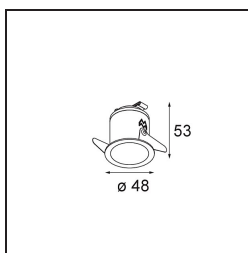

Specifications

Materiale	12861046
Tipo di Sorgente	LED
Tipologia LED	NICHIA GEN2
Tecnologie LED	LED alta potenza
CRI	Min. 90
Temperatura di colore della luce	3000K
Vita utile	L80B20 @50.000 ore
Lampadina inclusa	Sì
Numero di fonte luminosa	1
Binning (SDCM)	3
Direzione della luce	Diretta
Ottiche	Collimatore
Fascio misurato (°)	24,7
Volt in ingresso	Necessario driver a corrente costante
Classificazione elettrica	III
Grado IP	55
Test filo a caldo (°C)	960
Interno/Esterno	Interno
Applicazione	Soffitto, Parete
Montaggio	Incassato
Foro d'incasso (mm)	ø44
Profondità di montaggio (mm)	60,0
Orientabilità	Not Applicable
Distanza dall'oggetto illuminato (m)	0,1
Colore primario & Finitura primaria	Oro, Opaca
Peso lordo (g)	126,0
Corrente di azionamento (mA)	350 500
Min. forward voltage (Vf)	2,7 2,7
Max. forward voltage (Vf)	3,3 3,3
Connected load (W)	1,0 1,45
Flusso luminoso per lampade (lm)	83 117
Efficienza (lm/W)	83 78
Livello abbagliamento	2 3