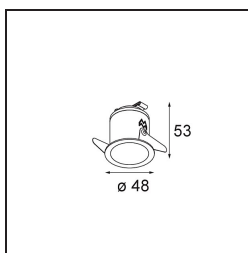

Caractéristiques

Matériaux	12861046
Type de Source Lumineuse	LED
Type de LED	NICHIA GEN2
Technologie LED	LED de haute puissance
CRI	Min. 90
Température de Couleur	3000K
Durée de Vie	L80B20 à 50 000 heures
Ampoule incluse	Oui
Nombre de Sources Lumineuses	1
Groupement (SDCM)	3
Direction de la Lumière	Bas
Optique	Collimateur
Faisceau mesuré (°)	24,7
Tension d'Entrée	Driver à Courant Constant Requis
Classe Électrique	III
Indice de protection IP	55
Essai au fil incandescent (°C)	960
Intérieur/extérieur	Intérieur
Application	Plafond, Mur
Montage	Encastré
Taille de découpe (mm)	ø44
Profondeur de montage (mm)	60,0
Ajustabilité	Not Applicable
Distance avec l'Objet Éclairé (m)	0,1
Couleur Principale & Finition Principale	Or, Mat
Poids brut (g)	126,0
Courant du driver (mA)	350 500
Min. forward voltage (Vf)	2,7 2,7
Max. forward voltage (Vf)	3,3 3,3
Connected load (W)	1,0 1,45
Flux lumineux par lampe (lm)	83 117
Efficacité (lm/W)	83 78
UGR	2 3