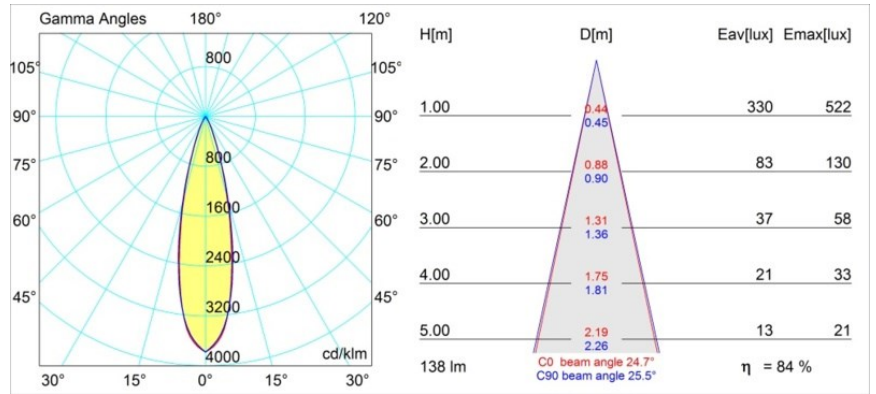

Distribution de Lumière & Schéma de Faisceau