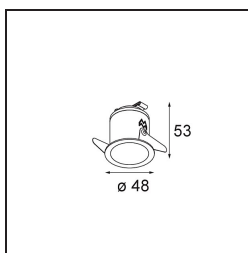

Specifications

Material	12861046
Tipo de fuente de luz	LED
Tipo de LED	NICHIA GEN2
Tecnología LED	LED de alta potencia
CRI	Min. 90
Temperatura del color	3000K
Vida Útil	L80B20 @50.000 horas
Lámpara Incluida	Sí
Número de fuentes de luz	1
Binning (SDCM)	3
Dirección de la luz	Directo
Óptica	Colimador
Ángulo de Apertura medido (°)	24,7
Voltaje de entrada	Driver de corriente constante requerido
Clasificación eléctrica	III
Clasificación del IP	55
Clasificación de hilo incandescente (°C)	960
Interio/Exterior	Interior
Aplicación	Techo, Pared
Montaje	Empotrado
Tamaño de corte (mm)	ø44
Profundidad de montaje (mm)	60,0
Ajustabilidad	Not Applicable
Distancia al objeto iluminado (m)	0,1
Color principal & Acabado principal	Oro, Mate
Peso bruto (g)	126,0
Corriente de accionamiento (mA)	350 500
Min. forward voltage (Vf)	2.7 2.7
Max. forward voltage (Vf)	3.3 3.3
Connected load (W)	1.0 1.45
Flujo luminoso por lámpara (lm)	83 117
Eficacia (lm/W)	83 78