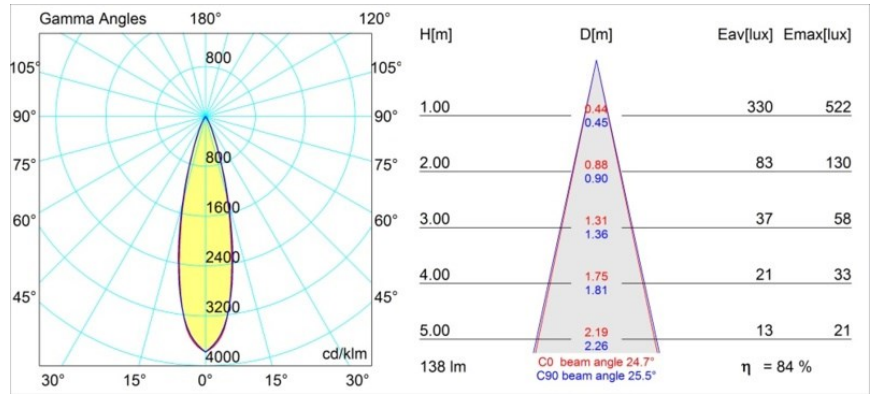

Light distribution & beam diagram