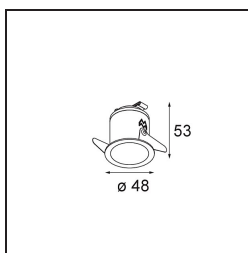

### Specifications

Material	12861046
Tipo de fuente de luz	LED
Tipo de LED	NICHIA GEN2
Tecnología LED	LED de alta potencia
CRI	Min. 90
Temperatura del color	3000K
Vida Útil	L80B20 @50.000 horas
Lámpara Incluida	Sí
Número de fuentes de luz	1
Binning (SDCM)	3
Dirección de la luz	Directo
Óptica	Colimador
Ángulo de Apertura medido (°)	24,7
Voltaje de entrada	Driver de corriente constante requerido
Clasificación eléctrica	III
Clasificación del IP	55
Clasificación de hilo incandescente (°C)	960
Interio/Exterior	Interior
Aplicación	Techo, Pared
Montaje	Empotrado
Tamaño de corte (mm)	ø44
Profundidad de montaje (mm)	60,0
Ajustabilidad	Not Applicable
Distancia al objeto iluminado (m)	0,1
Color principal & Acabado principal	Oro, Mate
Peso bruto (g)	126,0
Corriente de accionamiento (mA)	350      500
Min. forward voltage (Vf)	2,7      2,7
Max. forward voltage (Vf)	3,3      3,3
Connected load (W)	1,0      1,45
Flujo luminoso por lámpara (lm)	83      117
Eficacia (lm/W)	83      78