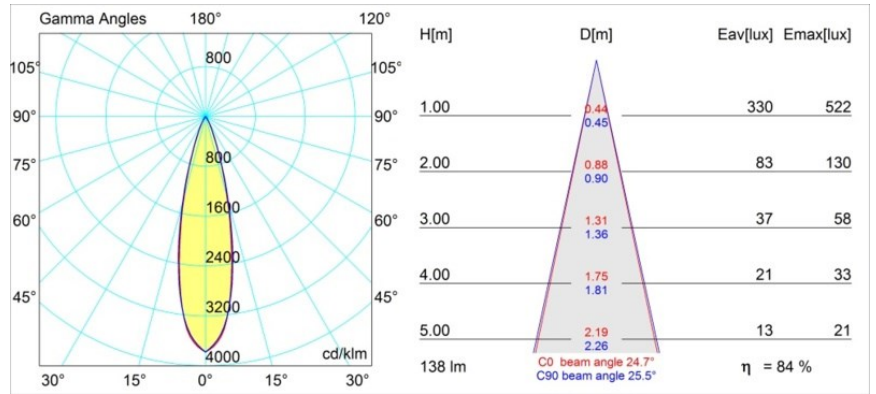

Lichtverteilung und Lichtverteilungskurve