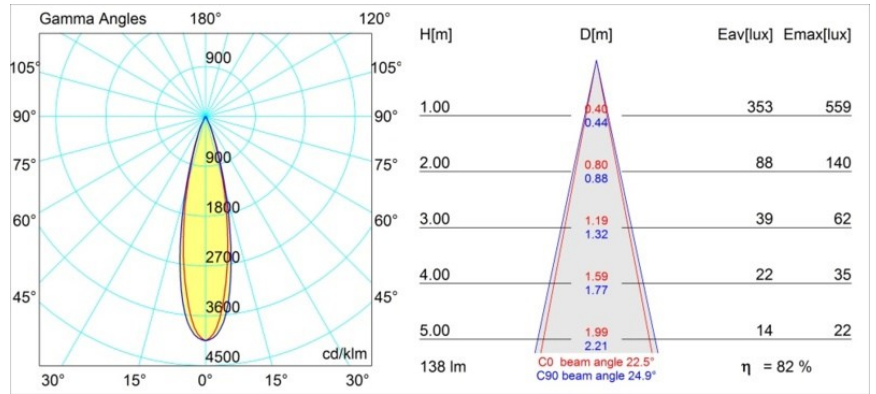

Lichtspreiding & Stralingsdiagram