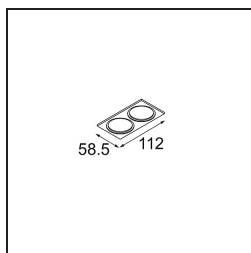

- **13350109** Mask Smart 48 2x White Structure
- **13350132** Mask Smart 48 2x Black Structure
- **13350146** Mask Smart 48 2x Gold Matt