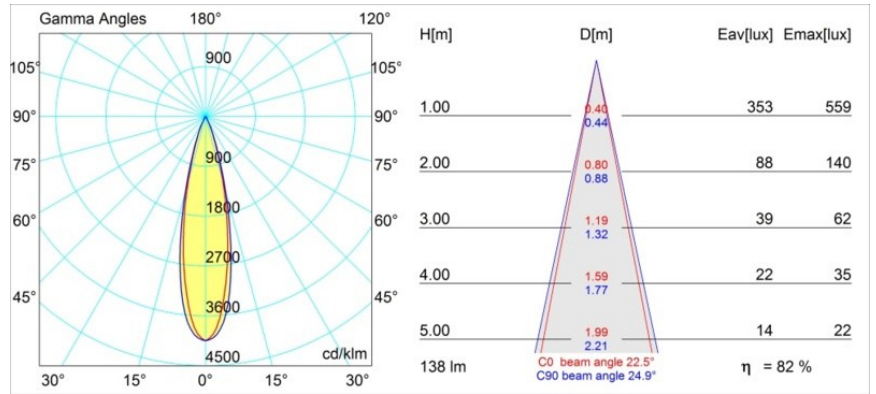

Light distribution & beam diagram