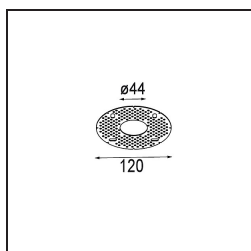

Accessori Installazione

- **12293730** Plaster Kit 44 1x