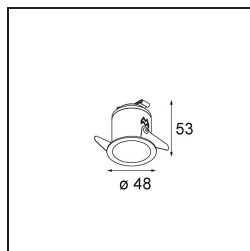

### Specifications

Materiale	12861032
Tipo di Sorgente	LED
Tipologia LED	NICHIA GEN2
Tecnologie LED	LED alta potenza
CRI	Min. 90
Temperatura di colore della luce	3000K
Vita utile	L80B20 @50.000 ore
Lampadina inclusa	Sì
Numero di fonte luminosa	1
Binning (SDCM)	3
Direzione della luce	Diretta
Ottiche	Collimatore
Fascio misurato (°)	22,5
Volt in ingresso	Necessario driver a corrente costante
Classificazione elettrica	III
Grado IP	55
Test filo a caldo (°C)	960
Interno/Esterno	Interno
Applicazione	Soffitto, Parete
Montaggio	Incassato
Foro d'incasso (mm)	ø44
Profondità di montaggio (mm)	60,0
Orientabilità	Not Applicable
Distanza dall'oggetto illuminato (m)	0,1
Colore primario & Finitura primaria	Nero, Strutturata
Peso lordo (g)	126,0
Corrente di azionamento (mA)	350      500
Min. forward voltage (Vf)	2,7      2,7
Max. forward voltage (Vf)	3,3      3,3
Connected load (W)	1,0      1,45
Flusso luminoso per lampade (lm)	81      114
Efficienza (lm/W)	81      76
Livello abbagliamento	7      8