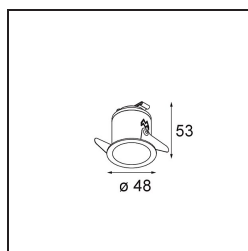

Smart Lotis Recessed 48 1x IP55 LED 3000K Medium DE Black Structure

Caractéristiques

Les 3 designs originaux, Smart Kup, Lotis et Cake, parviennent toujours à ravir les cœurs des designers d'intérieur. Et cela vaut pour la famille Smart entière. L'accessibilité et l'extrême polyvalence de Smart conviendront à n'en pas douter à toute création. Mélangez et associez l'éclairage d'ambiance, vers le haut et vers le bas, fixe ou réglable, une mosaïque de formes, de tailles, de couleurs et d'options de montage, et créez une installation fantaisiste.

Matériaux	12861032
Type de Source Lumineuse	LED
Type de LED	NICHIA GEN2
Technologie LED	LED de haute puissance
CRI	Min. 90
Température de Couleur	3000K
Durée de Vie	L80B20 à 50 000 heures
Ampoule incluse	Oui
Nombre de Sources Lumineuses	1
Groupement (SDCM)	3
Direction de la Lumière	Bas
Optique	Collimateur
Faisceau mesuré (°)	22,5
Tension d'Entrée	Driver à Courant Constant Requis
Classe Électrique	III
Indice de protection IP	55
Essai au fil incandescent (°C)	960
Intérieur/extérieur	Intérieur
Application	Plafond, Mur
Montage	Encastré
Taille de découpe (mm)	44
Profondeur de montage (mm)	60,0
Ajustabilité	Not Applicable
Distance avec l'Objet Éclairé (m)	0,1
Couleur Principale & Finition Principale	Noir, Structure
Poids brut (g)	126,0
Courant du driver (mA)	350 500
Min. forward voltage (Vf)	2,7 2,7
Max. forward voltage (Vf)	3,3 3,3
Connected load (W)	1,0 1,45
Flux lumineux par lampe (lm)	81 114
Efficacité (lm/W)	81 76
UGR	7 8