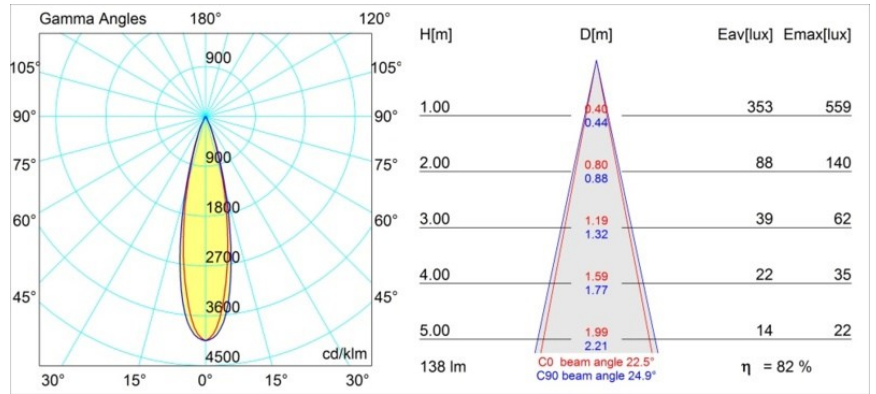

Distribution de Lumière & Schéma de Faisceau