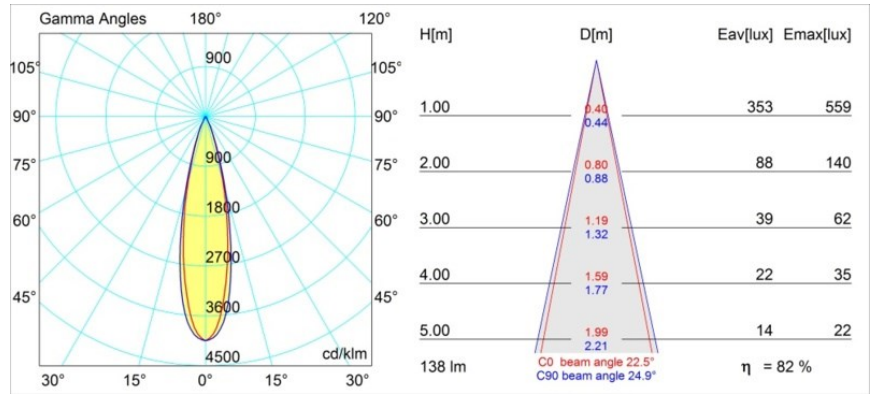

#### Specifications

Material	12861032
Tipo de fuente de luz	LED
Tipo de LED	NICHIA GEN2
Tecnología LED	LED de alta potencia
CRI	Min. 90
Temperatura del color	3000K
Vida Útil	L80B20 @50.000 horas
Lámpara Incluida	Sí
Número de fuentes de luz	1
Binning (SDCM)	3
Dirección de la luz	Directo
Óptica	Colimador
Ángulo de Apertura medido (°)	22,5
Voltaje de entrada	Driver de corriente constante requerido
Clasificación eléctrica	III
Clasificación del IP	55
Clasificación de hilo incandescente (°C)	960
Interio/Exterior	Interior
Aplicación	Techo, Pared
Montaje	Empotrado
Tamaño de corte (mm)	ø44
Profundidad de montaje (mm)	60,0
Ajustabilidad	Not Applicable
Distancia al objeto iluminado (m)	0,1
Color principal & Acabado principal	Negro, Estructura
Peso bruto (g)	126,0
Corriente de accionamiento (mA)	350      500
Min. forward voltage (Vf)	2.7      2.7
Max. forward voltage (Vf)	3.3      3.3
Connected load (W)	1.0      1.45
Flujo luminoso por lámpara (lm)	81      114
Eficacia (lm/W)	81      76