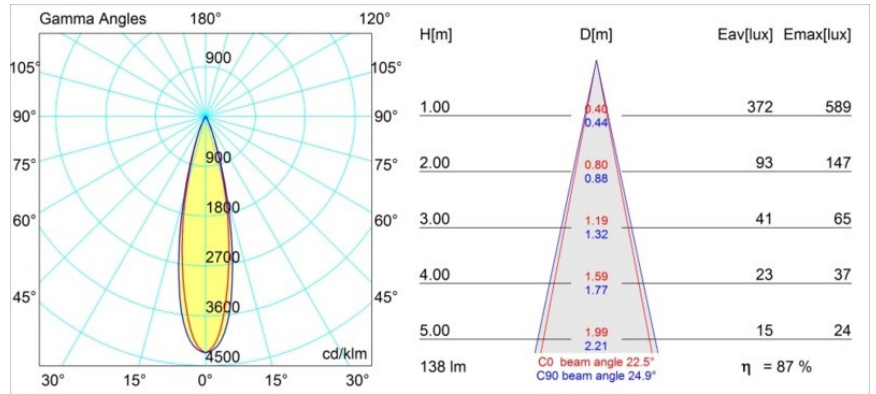

Lichtspreiding & Stralingsdiagram