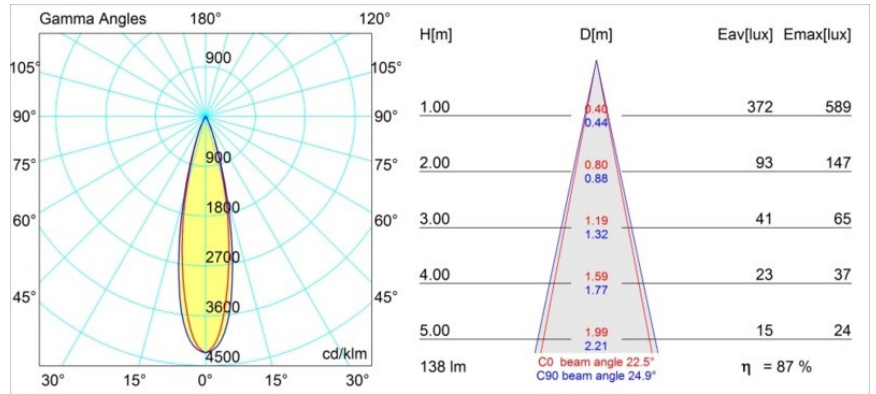

Light distribution & beam diagram