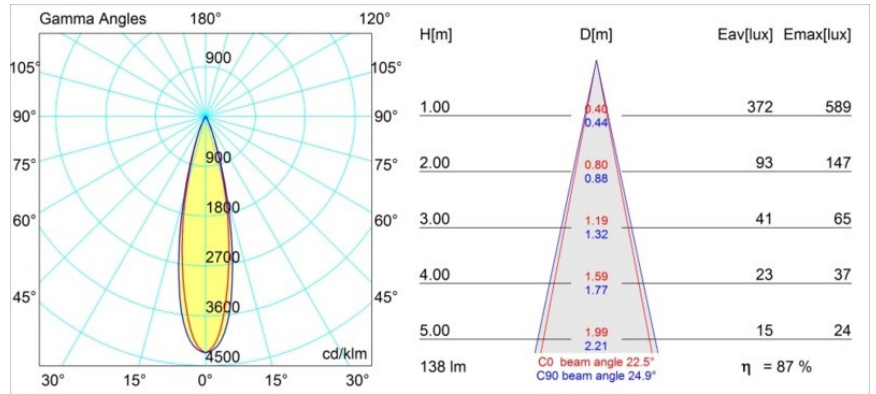

Distribution de Lumière & Schéma de Faisceau