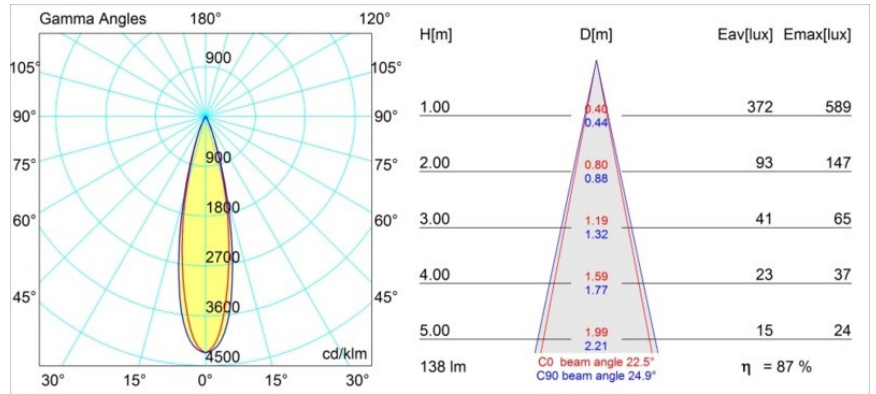

Lichtverteilung und Lichtverteilungskurve