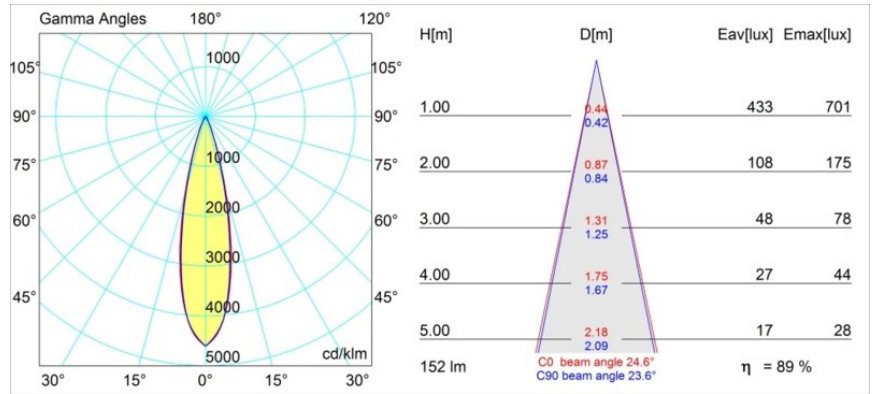

Lichtspreiding & Stralingsdiagram