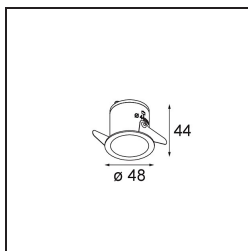

Datum
Klant
Project
Soort

Smart Lotis Recessed 48 1x LED 4000K Medium DE Gold Matt

Specificaties

Materiaal	12860246
Type Lichtbron	LED
LED type	NICHIA
LED technologie	Led hoog vermogen
CRI	Min. 90
Kleurtemperatuur	4000K
Levensduur	L80B20 bij 50.000 Uur
Lamp inbegrepen	Ja
Aantal Lichtbronnen	1
Binning (SDCM)	3
Lichtrichting	Omlaag
Optisch	Collimator
Gemeten gradenbundel (°)	24,6
Ingangsspanning	Aandrijving Gelijkstroom Vereist
Elektriciteitsklasse	III
IP-klasse	20
Gloeidraadtest (°C)	960
Binnen/Buiten	Binnen
Toepassing	Plafond, Wand
Montage	Inbouw
Inbouwopening (mm)	ø44
Montagediepte (mm)	52,0
Verstelbaarheid	Not Applicable
Afstand tot Verlicht Voorwerp (m)	0,1
Primaire Kleur & Primaire Afwerking	Goud, Mat
Brutogewicht (g)	116,0
Stroom driver (mA)	350 500
Min. forward voltage (Vf)	2,5 2,5
Max. forward voltage (Vf)	3,0 3,0
Connected load (W)	1,0 1,5
Lumenoutput per lampunit (lm)	97 136
Efficiëntie (lm/W)	97 91
UGR	1 2