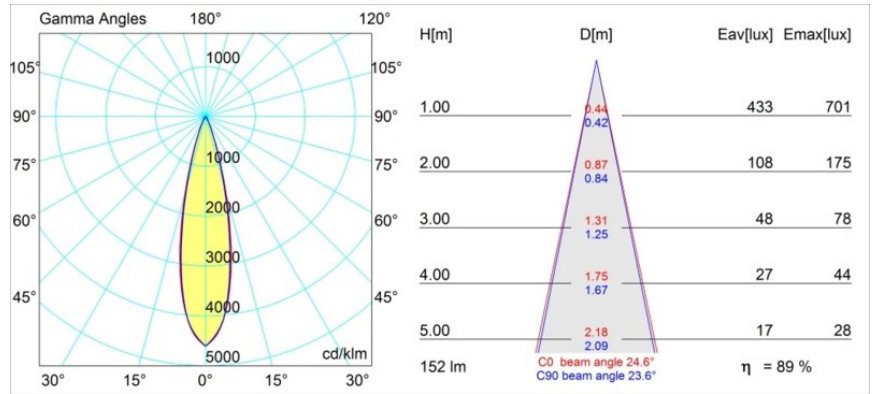

Light distribution & beam diagram