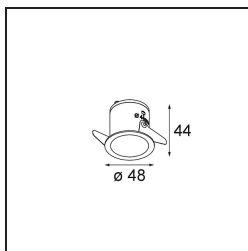

Specifications

Materiale	12860246
Tipo di Sorgente	LED
Tipologia LED	NICHIA
Tecnologie LED	LED alta potenza
CRI	Min. 90
Temperatura di colore della luce	4000K
Vita utile	L80B20 @50.000 ore
Lampadina inclusa	Sì
Numero di fonte luminosa	1
Binning (SDCM)	3
Direzione della luce	Diretta
Ottiche	Collimatore
Fascio misurato (°)	24,6
Volt in ingresso	Necessario driver a corrente costante
Classificazione elettrica	III
Grado IP	20
Test filo a caldo (°C)	960
Interno/Esterno	Interno
Applicazione	Soffitto, Parete
Montaggio	Incassato
Foro d'incasso (mm)	ø44
Profondità di montaggio (mm)	52,0
Orientabilità	Not Applicable
Distanza dall'oggetto illuminato (m)	0,1
Colore primario & Finitura primaria	Oro, Opaca
Peso lordo (g)	116,0
Corrente di azionamento (mA)	350 500
Min. forward voltage (Vf)	2,5 2,5
Max. forward voltage (Vf)	3,0 3,0
Connected load (W)	1,0 1,5
Flusso luminoso per lampade (lm)	97 136
Efficienza (lm/W)	97 91
Livello abbagliamento	1 2