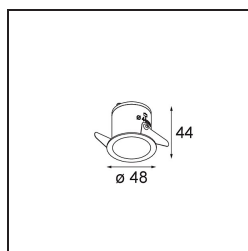

Specifications

| | |
|--------------------------------------|---------------------------------------|
| Materiale | 12860232 |
| Tipo di Sorgente | LED |
| Tipologia LED | NICHIA |
| Tecnologie LED | LED alta potenza |
| CRI | Min. 90 |
| Temperatura di colore della luce | 4000K |
| Vita utile | L80B20 @50.000 ore |
| Lampadina inclusa | Sì |
| Numero di fonte luminosa | 1 |
| Binning (SDCM) | 3 |
| Direzione della luce | Diretta |
| Ottiche | Collimatore |
| Fascio misurato (°) | 22,5 |
| Volt in ingresso | Necessario driver a corrente costante |
| Classificazione elettrica | III |
| Grado IP | 20 |
| Test filo a caldo (°C) | 960 |
| Interno/Esterno | Interno |
| Applicazione | Soffitto, Parete |
| Montaggio | Incassato |
| Foro d'incasso (mm) | ø44 |
| Profondità di montaggio (mm) | 52,0 |
| Orientabilità | Not Applicable |
| Distanza dall'oggetto illuminato (m) | 0,1 |
| Colore primario & Finitura primaria | Nero, Strutturata |
| Peso lordo (g) | 116,0 |
| Corrente di azionamento (mA) | 350 500 |
| Min. forward voltage (Vf) | 2,5 2,5 |
| Max. forward voltage (Vf) | 3,0 3,0 |
| Connected load (W) | 1,0 1,5 |
| Flusso luminoso per lampade (lm) | 93 131 |
| Efficienza (lm/W) | 93 87 |
| Livello abbagliamento | 8 9 |