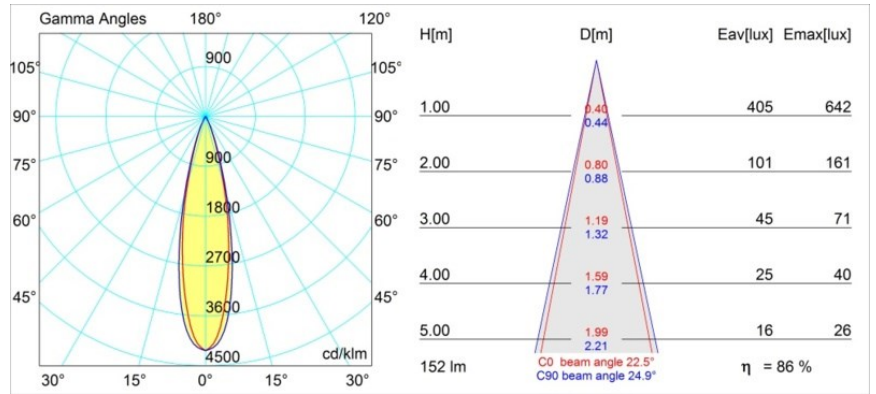

Light distribution & beam diagram