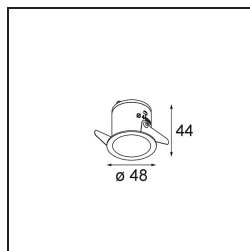

Datum
Kunde
Projekt
Art

Smart Lotis Recessed 48 1x LED 4000K Medium DE Black Structure

Spezifikationen

Material	12860232
Typ der Lichtquelle	LED
LED Typ	NICHIA
LED-Technologie	Hochleistungs-LED
CRI	Min. 90
Farbtemperatur	4000K
Lebensdauer	L80 B20 bei 50.000 Stunden
Leuchtmittel enthalten	Ja
Anzahl Lichtquellen	1
Binning (SDCM)	3
Lichtrichtung	Abwärts
Optik	Kollimator
Gemessene Abstrahlwinkel (°)	22,5
Eingangsspannung	Konstantstrom-Treiber erforderlich
Schutzklasse	III
Schutzart	20
Glühdrahtprüfung (°C)	960
Innen/Außen	Innen
Anwendung	Decke, Wand
Montage	Einbau
Ausschnittgröße (mm)	ø44
Einbautiefe (mm)	52,0
Verstellbarkeit	Not Applicable
Abstand zum beleuchteten Objekt (m)	0,1
Primärfarbe & Primäres Finish	Schwarz, Strukturiert
Bruttogewicht (g)	116,0
Antriebsstrom (mA)	350 500
Min. forward voltage (Vf)	2,5 2,5
Max. forward voltage (Vf)	3,0 3,0
Connected load (W)	1,0 1,5
Lichtstrom pro Lampe (lm)	93 131
Effizienz (lm/W)	93 87
UGR	8 9