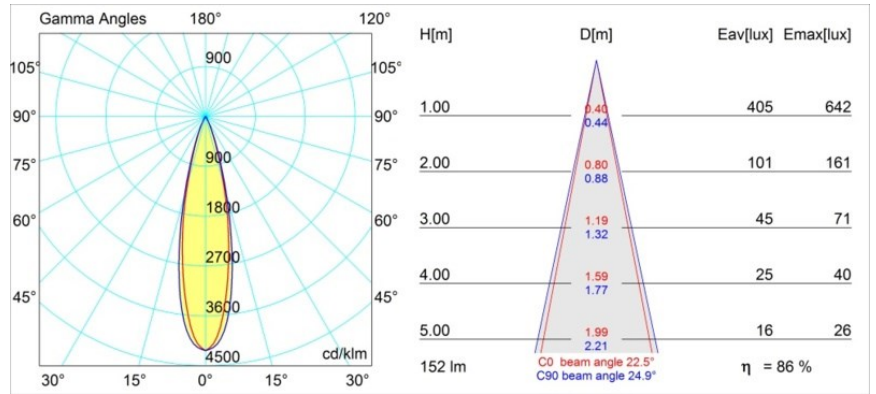

Lichtverteilung und Lichtverteilungskurve