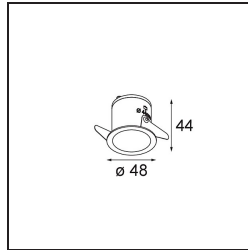

Datum

Klant

Project

Soort

Smart Lotis Recessed 48 1x LED 4000K Medium DE White Structure

Specificaties

Materiaal	12860209
Type Lichtbron	LED
LED type	NICHIA
LED technologie	Led hoog vermogen
CRI	Min. 90
Kleurtemperatuur	4000K
Levensduur	L80B20 bij 50.000 Uur
Lamp inbegrepen	Ja
Aantal Lichtbronnen	1
Binning (SDCM)	3
Lichtrichting	Omlaag
Optisch	Collimator
Gemeten gradenbundel (°)	22,5
Ingangsspanning	Aandrijving Gelijkstroom Vereist
Elektriciteitsklasse	III
IP-klasse	20
Gloeidraadtest (°C)	960
Binnen/Buiten	Binnen
Toepassing	Plafond, Wand
Montage	Inbouw
Inbouwopening (mm)	ø44
Montagediepte (mm)	52,0
Verstelbaarheid	Not Applicable
Afstand tot Verlicht Voorwerp (m)	0,1
Primaire Kleur & Primaire Afwerking	Wit, Structuur
Brutogewicht (g)	116,0
Stroom driver (mA)	350 500
Min. forward voltage (Vf)	2,5 2,5
Max. forward voltage (Vf)	3,0 3,0
Connected load (W)	1,0 1,5
Lumenoutput per lampunit (lm)	98 138
Efficiëntie (lm/W)	98 92
UGR	8 9