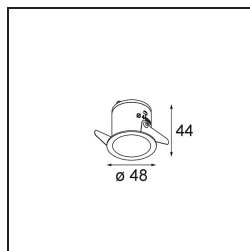

Date
Customer
Project
Type

Smart Lotis Recessed 48 1x LED 4000K Medium DE White Structure

Specifications

Materiale	12860209
Tipo di Sorgente	LED
Tipologia LED	NICHIA
Tecnologie LED	LED alta potenza
CRI	Min. 90
Temperatura di colore della luce	4000K
Vita utile	L80B20 @50.000 ore
Lampadina inclusa	Sì
Numero di fonte luminosa	1
Binning (SDCM)	3
Direzione della luce	Diretta
Ottiche	Collimatore
Fascio misurato (°)	22,5
Volt in ingresso	Necessario driver a corrente costante
Classificazione elettrica	III
Grado IP	20
Test filo a caldo (°C)	960
Interno/Esterno	Interno
Applicazione	Soffitto, Parete
Montaggio	Incassato
Foro d'incasso (mm)	44
Profondità di montaggio (mm)	52,0
Orientabilità	Not Applicable
Distanza dall'oggetto illuminato (m)	0,1
Colore primario & Finitura primaria	Bianco, Strutturata
Peso lordo (g)	116,0
Corrente di azionamento (mA)	350 500
Min. forward voltage (Vf)	2,5 2,5
Max. forward voltage (Vf)	3,0 3,0
Connected load (W)	1,0 1,5
Flusso luminoso per lampade (lm)	98 138
Efficienza (lm/W)	98 92
Livello abbagliamento	8 9