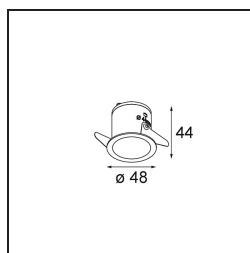

Date
Customer
Project
Type

Smart Lotis Recessed 48 1x LED 4000K Medium DE White Structure

Specifications

Material	12860209
Tipo de fuente de luz	LED
Tipo de LED	NICHIA
Tecnología LED	LED de alta potencia
CRI	Min. 90
Temperatura del color	4000K
Vida Útil	L80B20 @50.000 horas
Lámpara Incluida	Sí
Número de fuentes de luz	1
Binning (SDCM)	3
Dirección de la luz	Directo
Óptica	Colimador
Ángulo de Apertura medido (°)	22,5
Voltaje de entrada	Driver de corriente constante requerido
Clasificación eléctrica	III
Clasificación del IP	20
Clasificación de hilo incandescente (°C)	960
Interio/Exterior	Interior
Aplicación	Techo, Pared
Montaje	Empotrado
Tamaño de corte (mm)	ø44
Profundidad de montaje (mm)	52,0
Ajustabilidad	Not Applicable
Distancia al objeto iluminado (m)	0,1
Color principal & Acabado principal	Blanco, Estructura
Peso bruto (g)	116,0
Corriente de accionamiento (mA)	350 500
Min. forward voltage (Vf)	2,5 2,5
Max. forward voltage (Vf)	3,0 3,0
Connected load (W)	1,0 1,5
Flujo luminoso por lámpara (lm)	98 138
Eficacia (lm/W)	98 92