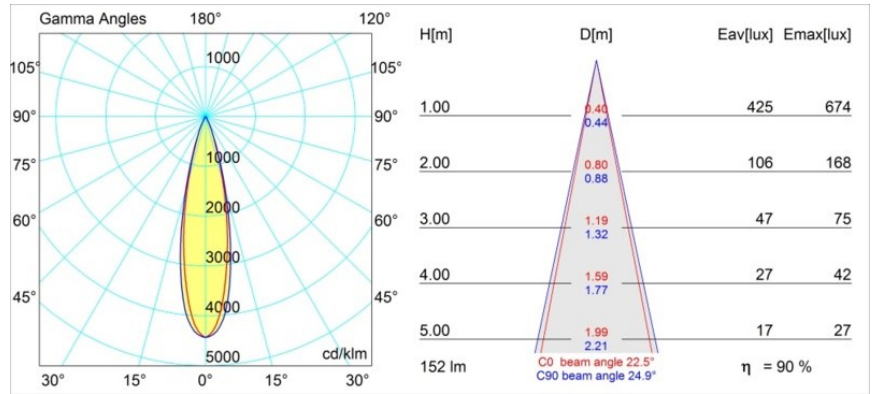

Datum
Kunde
Projekt
Art

*Smart Lotis Recessed 48 1x LED 4000K Medium DE White Structure*

**Spezifikationen**

Material	12860209
Typ der Lichtquelle	LED
LED Typ	NICHIA
LED-Technologie	Hochleistungs-LED
CRI	Min. 90
Farbtemperatur	4000K
Lebensdauer	L80 B20 bei 50.000 Stunden
Leuchtmittel enthalten	Ja
Anzahl Lichtquellen	1
Binning (SDCM)	3
Lichtrichtung	Abwärts
Optik	Kollimator
Gemessene Abstrahlwinkel (°)	22,5
Eingangsspannung	Konstantstrom-Treiber erforderlich
Schutzklasse	III
Schutzart	20
Glühdrahtprüfung (°C)	960
Innen/Außen	Innen
Anwendung	Decke, Wand
Montage	Einbau
Ausschnittgröße (mm)	ø44
Einbautiefe (mm)	52,0
Verstellbarkeit	Not Applicable
Abstand zum beleuchteten Objekt (m)	0,1
Primärfarbe & Primäres Finish	Weiß, Strukturiert
Bruttogewicht (g)	116,0
Antriebsstrom (mA)	350      500
Min. forward voltage (Vf)	2,5      2,5
Max. forward voltage (Vf)	3,0      3,0
Connected load (W)	1,0      1,5
Lichtstrom pro Lampe (lm)	98      138
Effizienz (lm/W)	98      92
UGR	8      9

**TM30 & CRI Diagramm**

**Lichtverteilung und Lichtverteilungskurve**

Diagramm