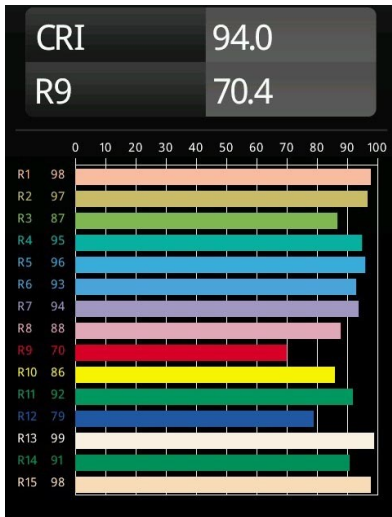

Datum
Kunde
Projekt
Art

*Smart Lotis Recessed 48 1x LED 4000K Medium DE White Structure*

**Spezifikationen**

Material	12860209
Typ der Lichtquelle	LED
LED Typ	NICHIA
LED-Technologie	Hochleistungs-LED
CRI	Min. 90
Farbtemperatur	4000K
Lebensdauer	L80 B20 bei 50.000 Stunden
Leuchtmittel enthalten	Ja
Anzahl Lichtquellen	1
Binning (SDCM)	3
Lichtrichtung	Abwärts
Optik	Kollimator
Gemessene Abstrahlwinkel (°)	22,5
Eingangsspannung	Konstantstrom-Treiber erforderlich
Schutzklasse	III
Schutzart	20
Glühdrahtprüfung (°C)	960
Innen/Außen	Innen
Anwendung	Decke, Wand
Montage	Einbau
Ausschnittgröße (mm)	ø44
Einbautiefe (mm)	52,0
Verstellbarkeit	Not Applicable
Abstand zum beleuchteten Objekt (m)	0,1
Primärfarbe & Primäres Finish	Weiß, Strukturiert
Bruttogewicht (g)	116,0
Antriebsstrom (mA)	350      500
Min. forward voltage (Vf)	2,5      2,5
Max. forward voltage (Vf)	3,0      3,0
Connected load (W)	1,0      1,5
Lichtstrom pro Lampe (lm)	98      138
Effizienz (lm/W)	98      92
UGR	8      9

**TM30 & CRI Diagramm**

**Lichtverteilung und Lichtverteilungskurve**

Diagramm