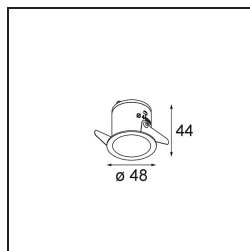

Datum
Kunde
Projekt
Art

*Smart Lotis Recessed 48 1x LED 4000K Medium DE White Structure*

**Spezifikationen**

Material	12860209
Typ der Lichtquelle	LED
LED Typ	NICHIA
LED-Technologie	Hochleistungs-LED
CRI	Min. 90
Farbtemperatur	4000K
Lebensdauer	L80 B20 bei 50.000 Stunden
Leuchtmittel enthalten	Ja
Anzahl Lichtquellen	1
Binning (SDCM)	3
Lichtrichtung	Abwärts
Optik	Kollimator
Gemessene Abstrahlwinkel (°)	22,5
Eingangsspannung	Konstantstrom-Treiber erforderlich
Schutzklasse	III
Schutzart	20
Glühdrahtprüfung (°C)	960
Innen/Außen	Innen
Anwendung	Decke, Wand
Montage	Einbau
Ausschnittgröße (mm)	ø44
Einbautiefe (mm)	52,0
Verstellbarkeit	Not Applicable
Abstand zum beleuchteten Objekt (m)	0,1
Primärfarbe & Primäres Finish	Weiß, Strukturiert
Bruttogewicht (g)	116,0
Antriebsstrom (mA)	350      500
Min. forward voltage (Vf)	2,5      2,5
Max. forward voltage (Vf)	3,0      3,0
Connected load (W)	1,0      1,5
Lichtstrom pro Lampe (lm)	98      138
Effizienz (lm/W)	98      92
UGR	8      9