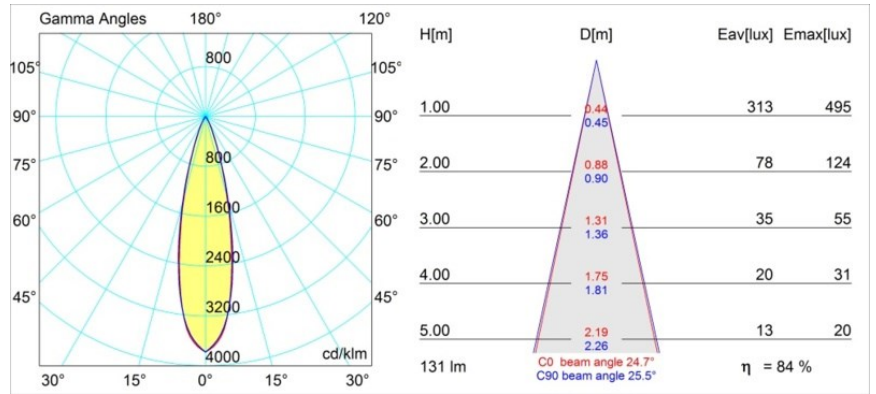

Lichtspreiding & Stralingsdiagram

Diagrammen