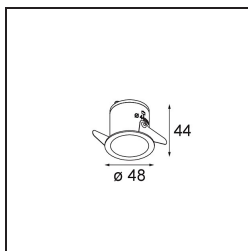

### Specificaties

Materiaal	12860146
Type Lichtbron	LED
LED type	NICHIA GEN2
LED technologie	Led hoog vermogen
CRI	Min. 90
Kleurtemperatuur	2700K
Levensduur	L80B20 bij 50.000 Uur
Lamp inbegrepen	Ja
Aantal Lichtbronnen	1
Binning (SDCM)	3
Lichtrichting	Omlaag
Optisch	Collimator
Gemeten gradenbundel (°)	24,6
Ingangsspanning	Aandrijving Gelijkstroom Vereist
Elektriciteitsklasse	III
IP-klasse	20
Gloeidraadtest (°C)	960
Binnen/Buiten	Binnen
Toepassing	Plafond, Wand
Montage	Inbouw
Inbouwopening (mm)	ø44
Montagediepte (mm)	52,0
Verstelbaarheid	Not Applicable
Afstand tot Verlicht Voorwerp (m)	0,1
Primaire Kleur & Primaire Afwerking	Goud, Mat
Brutogewicht (g)	116,0
Stroom driver (mA)	350      500
Min. forward voltage (Vf)	2,7      2,7
Max. forward voltage (Vf)	3,3      3,3
Connected load (W)	1,0      1,45
Lumenoutput per lampunit (lm)	83      117
Efficiëntie (lm/W)	83      78
UGR	1      2