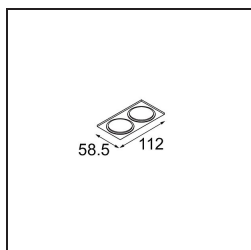

- **13350109** Mask Smart 48 2x White Structure
- **13350132** Mask Smart 48 2x Black Structure
- **13350146** Mask Smart 48 2x Gold Matt
- **13350115** FFD_Smart Mask 48 2x Champagne Brushed
- **13350114** FFD_Smart Mask 48 2x Bronze Brushed
- **13350143** FFD_Smart Mask 48 2x Black Brushed
- **13350116** FFD_Smart Mask 48 2x Silver Bronze Brushed