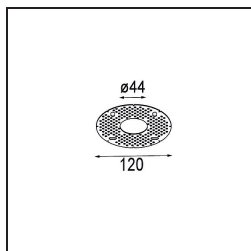

Accessori Installazione

- **12293730** Plaster Kit 44 1x