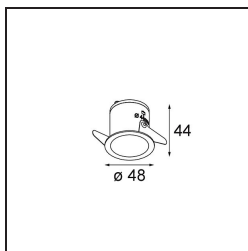

Specifications

Materiale	12860146
Tipo di Sorgente	LED
Tipologia LED	NICHIA GEN2
Tecnologie LED	LED alta potenza
CRI	Min. 90
Temperatura di colore della luce	2700K
Vita utile	L80B20 @50.000 ore
Lampadina inclusa	Sì
Numero di fonte luminosa	1
Binning (SDCM)	3
Direzione della luce	Diretta
Ottiche	Collimatore
Fascio misurato (°)	24,6
Volt in ingresso	Necessario driver a corrente costante
Classificazione elettrica	III
Grado IP	20
Test filo a caldo (°C)	960
Interno/Esterno	Interno
Applicazione	Soffitto, Parete
Montaggio	Incassato
Foro d'incasso (mm)	Ø44
Profondità di montaggio (mm)	60,0
Orientabilità	Not Applicable
Distanza dall'oggetto illuminato (m)	0,1
Colore primario & Finitura primaria	Oro, Opaca
Peso lordo (g)	116,0
Corrente di azionamento (mA)	350 500
Min. forward voltage (Vf)	2,7 2,7
Max. forward voltage (Vf)	3,3 3,3
Connected load (W)	1,0 1,45
Flusso reale in uscita (lm)	83 117
Efficienza (lm/W)	83 78
Livello abbagliamento	1 2