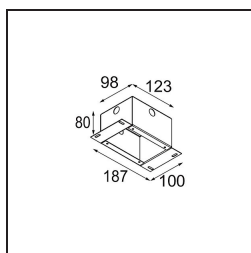

Accessori Installazione

- **10889530** Installation Housing 123x100x80