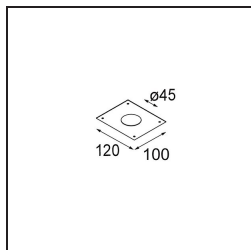

- **12290730** Plaster Kit 100x120-45 1x

Choose a required accessory