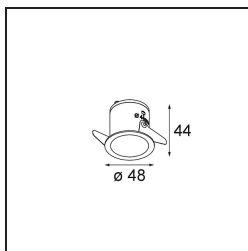

### Specifications

Materiale	12860146
Tipo di Sorgente	LED
Tipologia LED	NICHIA GEN2
Tecnologie LED	LED alta potenza
CRI	Min. 90
Temperatura di colore della luce	2700K
Vita utile	L80B20 @50.000 ore
Lampadina inclusa	Sì
Numero di fonte luminosa	1
Binning (SDCM)	3
Direzione della luce	Diretta
Ottiche	Collimatore
Fascio misurato (°)	24,6
Volt in ingresso	Necessario driver a corrente costante
Classificazione elettrica	III
Grado IP	20
Test filo a caldo (°C)	960
Interno/Esterno	Interno
Applicazione	Soffitto, Parete
Montaggio	Incassato
Foro d'incasso (mm)	ø44
Profondità di montaggio (mm)	52,0
Orientabilità	Not Applicable
Distanza dall'oggetto illuminato (m)	0,1
Colore primario & Finitura primaria	Oro, Opaca
Peso lordo (g)	116,0
Corrente di azionamento (mA)	350      500
Min. forward voltage (Vf)	2,7      2,7
Max. forward voltage (Vf)	3,3      3,3
Connected load (W)	1,0      1,45
Flusso luminoso per lampade (lm)	83      117
Efficienza (lm/W)	83      78
Livello abbagliamento	1      2