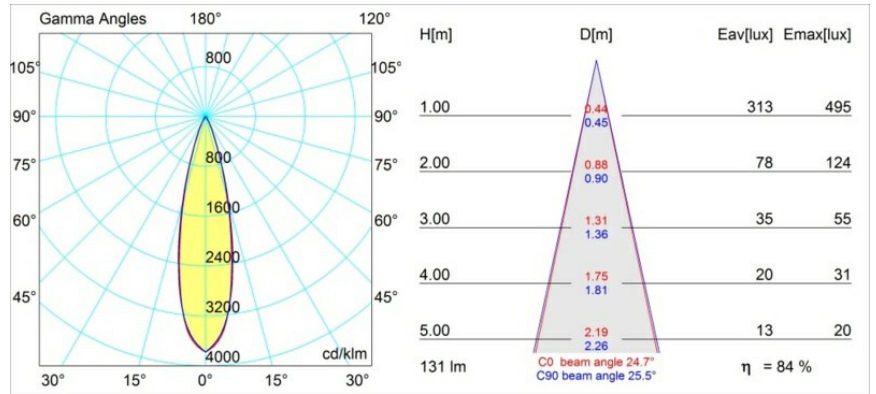

Light distribution & beam diagram