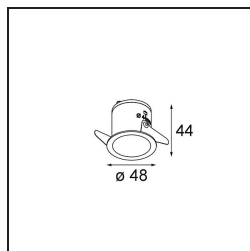

Specifications

Materiale	12860146
Tipo di Sorgente	LED
Tipologia LED	NICHIA GEN2
Tecnologie LED	LED alta potenza
CRI	Min. 90
Temperatura di colore della luce	2700K
Vita utile	L80B20 @50.000 ore
Lampadina inclusa	Sì
Numero di fonte luminosa	1
Binning (SDCM)	3
Direzione della luce	Diretta
Ottiche	Collimatore
Fascio misurato (°)	24,6
Volt in ingresso	Necessario driver a corrente costante
Classificazione elettrica	III
Grado IP	20
Test filo a caldo (°C)	960
Interno/Esterno	Interno
Applicazione	Soffitto, Parete
Montaggio	Incassato
Foro d'incasso (mm)	44
Profondità di montaggio (mm)	52,0
Orientabilità	Not Applicable
Distanza dall'oggetto illuminato (m)	0,1
Colore primario & Finitura primaria	Oro, Opaca
Peso lordo (g)	116,0
Corrente di azionamento (mA)	350 500
Min. forward voltage (Vf)	2,7 2,7
Max. forward voltage (Vf)	3,3 3,3
Connected load (W)	1,0 1,45
Flusso luminoso per lampade (lm)	83 117
Efficienza (lm/W)	83 78
Livello abbagliamento	1 2