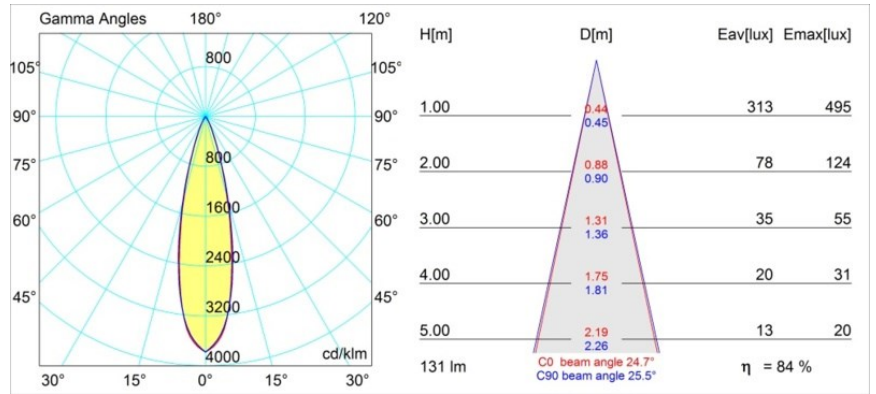

Distribution de Lumière & Schéma de Faisceau