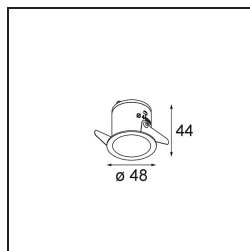

### Caractéristiques

Matériaux	12860146
Type de Source Lumineuse	LED
Type de LED	NICHIA GEN2
Technologie LED	LED de haute puissance
CRI	Min. 90
Température de Couleur	2700K
Durée de Vie	L80B20 à 50 000 heures
Ampoule incluse	Oui
Nombre de Sources Lumineuses	1
Groupement (SDCM)	3
Direction de la Lumière	Bas
Optique	Collimateur
Faisceau mesuré (°)	24,6
Tension d'Entrée	Driver à Courant Constant Requis
Classe Électrique	III
Indice de protection IP	20
Essai au fil incandescent (°C)	960
Intérieur/extérieur	Intérieur
Application	Plafond, Mur
Montage	Encastré
Taille de découpe (mm)	ø44
Profondeur de montage (mm)	52,0
Ajustabilité	Not Applicable
Distance avec l'Objet Éclairé (m)	0,1
Couleur Principale & Finition Principale	Or, Mat
Poids brut (g)	116,0
Courant du driver (mA)	350      500
Min. forward voltage (Vf)	2,7      2,7
Max. forward voltage (Vf)	3,3      3,3
Connected load (W)	1,0      1,45
Flux lumineux par lampe (lm)	83      117
Efficacité (lm/W)	83      78
UGR	1      2