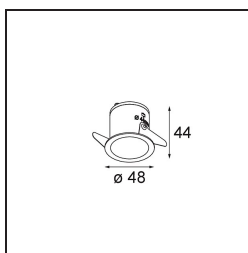

Specifications

Material	12860146
Tipo de fuente de luz	LED
Tipo de LED	NICHIA GEN2
Tecnología LED	LED de alta potencia
CRI	Min. 90
Temperatura del color	2700K
Vida Útil	L80B20 @50.000 horas
Lámpara Incluida	Sí
Número de fuentes de luz	1
Binning (SDCM)	3
Dirección de la luz	Directo
Óptica	Colimador
Ángulo de Apertura medido (°)	24,6
Voltaje de entrada	Driver de corriente constante requerido
Clasificación eléctrica	III
Clasificación del IP	20
Clasificación de hilo incandescente (°C)	960
Interio/Exterior	Interior
Aplicación	Techo, Pared
Montaje	Empotrado
Tamaño de corte (mm)	ø44
Profundidad de montaje (mm)	52,0
Ajustabilidad	Not Applicable
Distancia al objeto iluminado (m)	0,1
Color principal & Acabado principal	Oro, Mate
Peso bruto (g)	116,0
Corriente de accionamiento (mA)	350 500
Min. forward voltage (Vf)	2,7 2,7
Max. forward voltage (Vf)	3,3 3,3
Connected load (W)	1,0 1,45
Flujo luminoso por lámpara (lm)	83 117
Eficacia (lm/W)	83 78