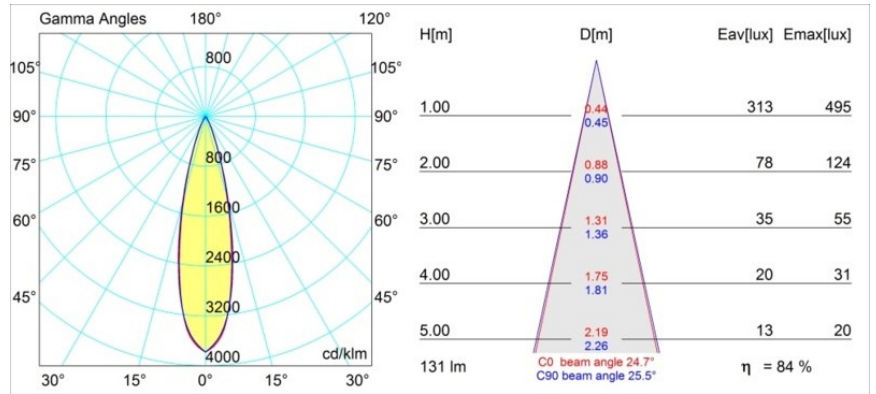

Light distribution & beam diagram