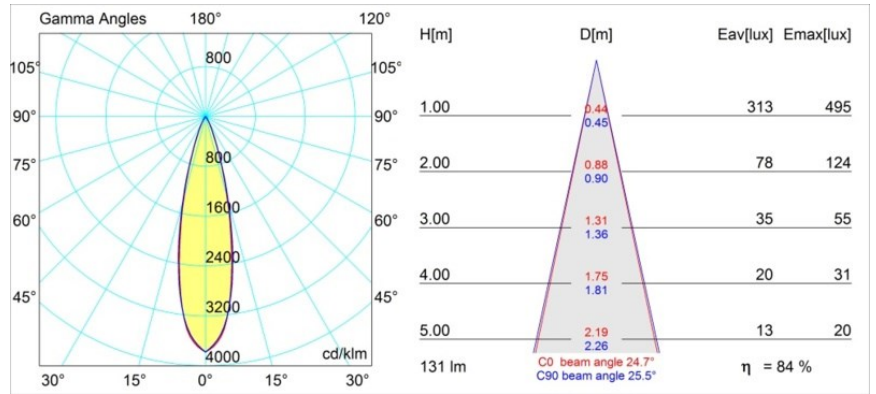

Lichtverteilung und Lichtverteilungskurve

Diagramm