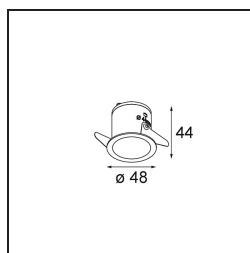

Datum
Kunde
Projekt
Art

Smart Lotis Recessed 48 1x LED 2700K Medium DE Gold Matt

Spezifikationen

Material	12860146
Typ der Lichtquelle	LED
LED Typ	NICHIA GEN2
LED-Technologie	Hochleistungs-LED
CRI	Min. 90
Farbtemperatur	2700K
Lebensdauer	L80 B20 bei 50.000 Stunden
Leuchtmittel enthalten	Ja
Anzahl Lichtquellen	1
Binning (SDCM)	3
Lichtstrahlung	Abwärts
Optik	Kollimator
Gemessene Abstrahlwinkel (°)	24,6
Eingangsspannung	Konstantstrom-Treiber erforderlich
Schutzklasse	III
Schutzart	20
Glühdrahtprüfung (°C)	960
Innen/Außen	Innen
Anwendung	Decke, Wand
Montage	Einbau
Ausschnittgröße (mm)	ø44
Einbautiefe (mm)	52,0
Verstellbarkeit	Not Applicable
Abstand zum beleuchteten Objekt (m)	0,1
Primärfarbe & Primäres Finish	Gold, Matt
Bruttogewicht (g)	116,0
Antriebsstrom (mA)	350 500
Min. forward voltage (Vf)	2,7 2,7
Max. forward voltage (Vf)	3,3 3,3
Connected load (W)	1,0 1,45
Lichtstrom pro Lampe (lm)	83 117
Effizienz (lm/W)	83 78
UGR	1 2