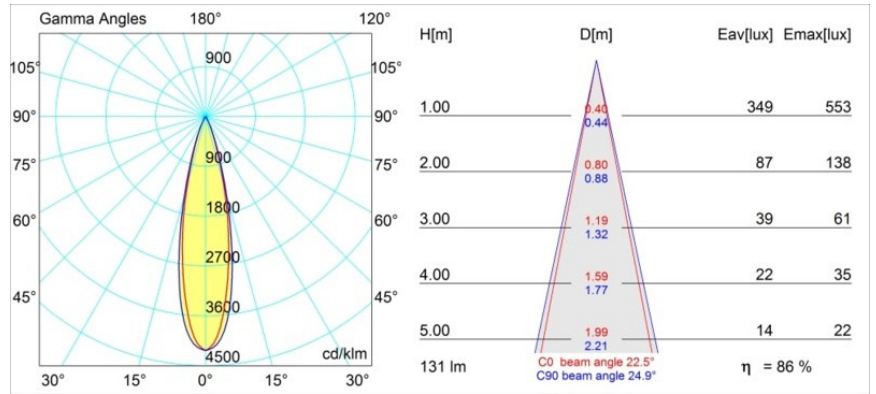

Distribution de Lumière & Schéma de Faisceau