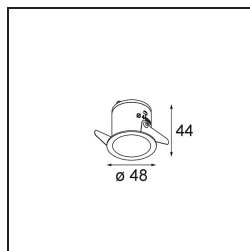

Date
Client
Projet
Type

Smart Lotis Recessed 48 1x LED 2700K Medium DE Black Structure

Caractéristiques

Les 3 designs originaux, Smart Kup, Lotis et Cake, parviennent toujours à ravir les cœurs des designers d'intérieur. Et cela vaut pour la famille Smart entière. L'accessibilité et l'extrême polyvalence de Smart conviendront à n'en pas douter à toute création. Mélangez et associez l'éclairage d'ambiance, vers le haut et vers le bas, fixe ou réglable, une mosaïque de formes, de tailles, de couleurs et d'options de montage, et créez une installation fantaisiste.

Matériaux	12860132
Type de Source Lumineuse	LED
Type de LED	NICHIA GEN2
Technologie LED	LED de haute puissance
CRI	Min. 90
Température de Couleur	2700K
Durée de Vie	L80B20 à 50 000 heures
Ampoule incluse	Oui
Nombre de Sources Lumineuses	1
Groupement (SDCM)	3
Direction de la Lumière	Bas
Optique	Collimateur
Faisceau mesuré (°)	22,5
Tension d'Entrée	Driver à Courant Constant Requis
Classe Électrique	III
Indice de protection IP	20
Essai au fil incandescent (°C)	960
Intérieur/extérieur	Intérieur
Application	Plafond, Mur
Montage	Encastré
Taille de découpe (mm)	44
Profondeur de montage (mm)	52,0
Ajustabilité	Not Applicable
Distance avec l'Objet Éclairé (m)	0,1
Couleur Principale & Finition Principale	Noir, Structure
Poids brut (g)	116,0
Courant du driver (mA)	350 500
Min. forward voltage (Vf)	2.7 2.7
Max. forward voltage (Vf)	3.3 3.3
Connected load (W)	1.0 1.45
Flux lumineux par lampe (lm)	80 113
Efficacité (lm/W)	80 75
UGR	7 8