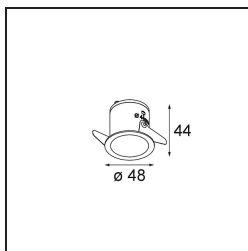

Spezifikationen

Material	12860132
Typ der Lichtquelle	LED
LED Typ	NICHIA GEN2
LED-Technologie	Hochleistungs-LED
CRI	Min. 90
Farbtemperatur	2700K
Lebensdauer	L80 B20 bei 50.000 Stunden
Leuchtmittel enthalten	Ja
Anzahl Lichtquellen	1
Binning (SDCM)	3
Lichtrichtung	Abwärts
Optik	Kollimator
Gemessene Abstrahlwinkel (°)	22,5
Eingangsspannung	Konstantstrom-Treiber erforderlich
Schutzklasse	III
Schutzart	20
Glühdrahtprüfung (°C)	960
Innen/Außen	Innen
Anwendung	Decke, Wand
Montage	Einbau
Ausschnittgröße (mm)	ø44
Einbautiefe (mm)	52,0
Verstellbarkeit	Not Applicable
Abstand zum beleuchteten Objekt (m)	0,1
Primärfarbe & Primäres Finish	Schwarz, Strukturiert
Bruttogewicht (g)	116,0
Antriebsstrom (mA)	350 500
Min. forward voltage (Vf)	2,7 2,7
Max. forward voltage (Vf)	3,3 3,3
Connected load (W)	1,0 1,45
Lichtstrom pro Lampe (lm)	80 113
Effizienz (lm/W)	80 75
UGR	7 8