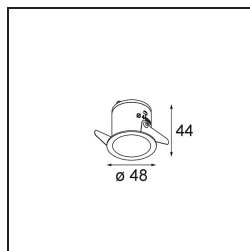

Datum
Klant
Project
Soort

Smart Lotis Recessed 48 1x LED 2700K Medium DE White Structure

Specificaties

Materiaal	12860109
Type Lichtbron	LED
LED type	NICHIA GEN2
LED technologie	Led hoog vermogen
CRI	Min. 90
Kleurtemperatuur	2700K
Levensduur	L80B20 bij 50.000 Uur
Lamp inbegrepen	Ja
Aantal Lichtbronnen	1
Binning (SDCM)	3
Lichtrichting	Omlaag
Optisch	Collimator
Gemeten gradenbundel (°)	22,5
Ingangsspanning	Aandrijving Gelijkstroom Vereist
Elektriciteitsklasse	III
IP-klasse	20
Gloeidraadtest (°C)	960
Binnen/Buiten	Binnen
Toepassing	Plafond, Wand
Montage	Inbouw
Inbouwopening (mm)	ø44
Montagediepte (mm)	52,0
Verstelbaarheid	Not Applicable
Afstand tot Verlicht Voorwerp (m)	0,1
Primaire Kleur & Primaire Afwerking	Wit, Structuur
Brutogewicht (g)	116,0
Stroom driver (mA)	350 500
Min. forward voltage (Vf)	2,7 2,7
Max. forward voltage (Vf)	3,3 3,3
Connected load (W)	1,0 1,45
Lumenoutput per lampunit (lm)	84 119
Efficiëntie (lm/W)	84 79
UGR	7 8