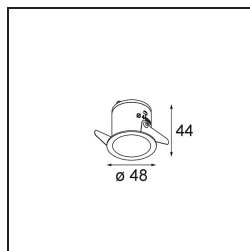

| |
|----------|
| Date |
| Customer |
| Project |
| Type |

Smart Lotis Recessed 48 1x LED 2700K Medium DE White Structure

Specifications

| | |
|--|---|
| Material | 12860109 |
| Tipo de fuente de luz | LED |
| Tipo de LED | NICHIA GEN2 |
| Tecnología LED | LED de alta potencia |
| CRI | Min. 90 |
| Temperatura del color | 2700K |
| Vida Útil | L80B20 @50.000 horas |
| Lámpara Incluida | Sí |
| Número de fuentes de luz | 1 |
| Binning (SDCM) | 3 |
| Dirección de la luz | Directo |
| Óptica | Colimador |
| Ángulo de Apertura medido (°) | 22,5 |
| Voltaje de entrada | Driver de corriente constante requerido |
| Clasificación eléctrica | III |
| Clasificación del IP | 20 |
| Clasificación de hilo incandescente (°C) | 960 |
| Interio/Exterior | Interior |
| Aplicación | Techo, Pared |
| Montaje | Empotrado |
| Tamaño de corte (mm) | ø44 |
| Profundidad de montaje (mm) | 52,0 |
| Ajustabilidad | Not Applicable |
| Distancia al objeto iluminado (m) | 0,1 |
| Color principal & Acabado principal | Blanco, Estructura |
| Peso bruto (g) | 116,0 |
| Corriente de accionamiento (mA) | 350 500 |
| Min. forward voltage (Vf) | 2,7 2,7 |
| Max. forward voltage (Vf) | 3,3 3,3 |
| Connected load (W) | 1,0 1,45 |
| Flujo luminoso por lámpara (lm) | 84 119 |
| Eficacia (lm/W) | 84 79 |