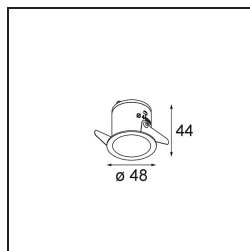

Datum
Klant
Project
Soort

Smart Lotis Recessed 48 1x LED 3000K Medium DE Gold Matt

Specificaties

Materiaal	12860046
Type Lichtbron	LED
LED type	NICHIA GEN2
LED technologie	Led hoog vermogen
CRI	Min. 90
Kleurtemperatuur	3000K
Levensduur	L80B20 bij 50.000 Uur
Lamp inbegrepen	Ja
Aantal Lichtbronnen	1
Binning (SDCM)	3
Lichtrichting	Omlaag
Optisch	Collimator
Gemeten gradenbundel (°)	24,6
Ingangsspanning	Aandrijving Gelijkstroom Vereist
Elektriciteitsklasse	III
IP-klasse	20
Gloeidraadtest (°C)	960
Binnen/Buiten	Binnen
Toepassing	Plafond, Wand
Montage	Inbouw
Inbouwopening (mm)	ø44
Montagediepte (mm)	52,0
Verstelbaarheid	Not Applicable
Afstand tot Verlicht Voorwerp (m)	0,1
Primaire Kleur & Primaire Afwerking	Goud, Mat
Brutogewicht (g)	116,0
Stroom driver (mA)	350 500
Min. forward voltage (Vf)	2,7 2,7
Max. forward voltage (Vf)	3,3 3,3
Connected load (W)	1,0 1,45
Lumenoutput per lampunit (lm)	88 124
Efficiëntie (lm/W)	88 82
UGR	1 2

De 3 originele ontwerpen, Smart Kup, Lotis en Cake, stelen nog steeds de harten van interieurontwerpers. Dat geldt trouwens voor de hele Smart familie. De toegankelijkheid en extreme veelzijdigheid van Smart passen bij nagenoeg elke opstelling. Combineer accentverlichting, op- en neerwaarts, vast of verstelbaar, een mozaïek van vormen, formaten, kleuren en montageopties, en creëer een speelse opstelling.