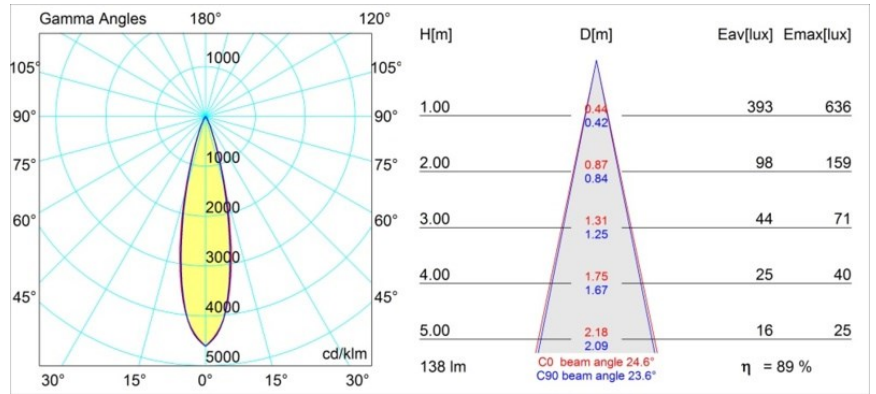

Lichtspreiding & Stralingsdiagram