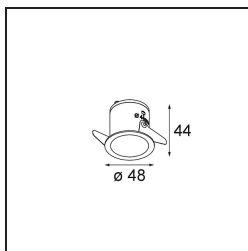

Specifications

Materiale	12860046
Tipo di Sorgente	LED
Tipologia LED	NICHIA GEN2
Tecnologie LED	LED alta potenza
CRI	Min. 90
Temperatura di colore della luce	3000K
Vita utile	L80B20 @50.000 ore
Lampadina inclusa	Sì
Numero di fonte luminosa	1
Binning (SDCM)	3
Direzione della luce	Diretta
Ottiche	Collimatore
Fascio misurato (°)	24,6
Volt in ingresso	Necessario driver a corrente costante
Classificazione elettrica	III
Grado IP	20
Test filo a caldo (°C)	960
Interno/Esterno	Interno
Applicazione	Soffitto, Parete
Montaggio	Incassato
Foro d'incasso (mm)	ø44
Profondità di montaggio (mm)	52,0
Orientabilità	Not Applicable
Distanza dall'oggetto illuminato (m)	0,1
Colore primario & Finitura primaria	Oro, Opaca
Peso lordo (g)	116,0
Corrente di azionamento (mA)	350 500
Min. forward voltage (Vf)	2,7 2,7
Max. forward voltage (Vf)	3,3 3,3
Connected load (W)	1,0 1,45
Flusso luminoso per lampade (lm)	88 124
Efficienza (lm/W)	88 82
Livello abbagliamento	1 2