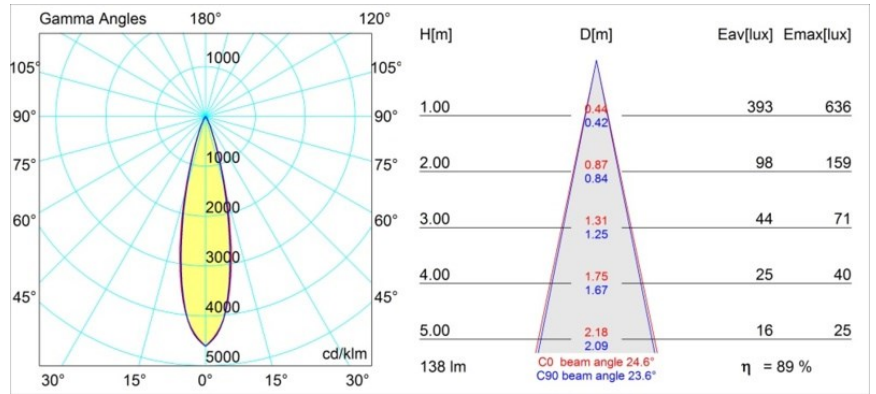

Distribution de Lumière & Schéma de Faisceau