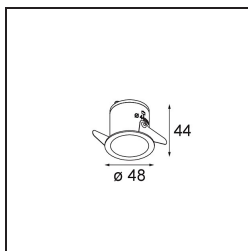

Date
Client
Projet
Type

Smart Lotis Recessed 48 1x LED 3000K Medium DE Gold Matt

Caractéristiques

Les 3 designs originaux, Smart Kup, Lotis et Cake, parviennent toujours à ravir les cœurs des designers d'intérieur. Et cela vaut pour la famille Smart entière. L'accessibilité et l'extrême polyvalence de Smart conviendront à n'en pas douter à toute création. Mélangez et associez l'éclairage d'ambiance, vers le haut et vers le bas, fixe ou réglable, une mosaïque de formes, de tailles, de couleurs et d'options de montage, et créez une installation fantaisiste.

Matériaux	12860046
Type de Source Lumineuse	LED
Type de LED	NICHIA GEN2
Technologie LED	LED de haute puissance
CRI	Min. 90
Température de Couleur	3000K
Durée de Vie	L80B20 à 50 000 heures
Ampoule incluse	Oui
Nombre de Sources Lumineuses	1
Groupement (SDCM)	3
Direction de la Lumière	Bas
Optique	Collimateur
Faisceau mesuré (°)	24,6
Tension d'Entrée	Driver à Courant Constant Requis
Classe Électrique	III
Indice de protection IP	20
Essai au fil incandescent (°C)	960
Intérieur/extérieur	Intérieur
Application	Plafond, Mur
Montage	Encastré
Taille de découpe (mm)	ø44
Profondeur de montage (mm)	52,0
Ajustabilité	Not Applicable
Distance avec l'Objet Éclairé (m)	0,1
Couleur Principale & Finition Principale	Or, Mat
Poids brut (g)	116,0
Courant du driver (mA)	350 500
Min. forward voltage (Vf)	2,7 2,7
Max. forward voltage (Vf)	3,3 3,3
Connected load (W)	1,0 1,45
Flux lumineux par lampe (lm)	88 124
Efficacité (lm/W)	88 82
UGR	1 2