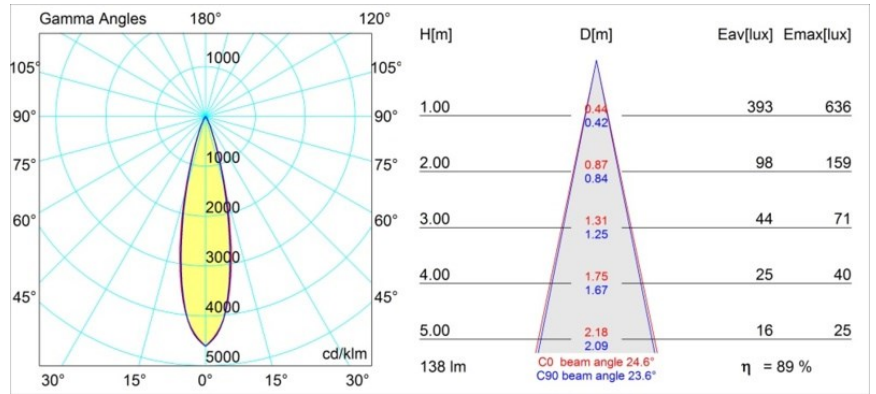

Light distribution & beam diagram