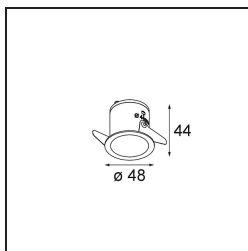

Specifications

Material	12860046
Tipo de fuente de luz	LED
Tipo de LED	NICHIA GEN2
Tecnología LED	LED de alta potencia
CRI	Min. 90
Temperatura del color	3000K
Vida Útil	L80B20 @50.000 horas
Lámpara Incluida	Sí
Número de fuentes de luz	1
Binning (SDCM)	3
Dirección de la luz	Directo
Óptica	Colimador
Ángulo de Apertura medido (°)	24,6
Voltaje de entrada	Driver de corriente constante requerido
Clasificación eléctrica	III
Clasificación del IP	20
Clasificación de hilo incandescente (°C)	960
Interio/Exterior	Interior
Aplicación	Techo, Pared
Montaje	Empotrado
Tamaño de corte (mm)	44
Profundidad de montaje (mm)	52,0
Ajustabilidad	Not Applicable
Distancia al objeto iluminado (m)	0,1
Color principal & Acabado principal	Oro, Mate
Peso bruto (g)	116,0
Corriente de accionamiento (mA)	350 500
Min. forward voltage (Vf)	2,7 2,7
Max. forward voltage (Vf)	3,3 3,3
Connected load (W)	1,0 1,45
Flujo luminoso por lámpara (lm)	88 124
Eficacia (lm/W)	88 82