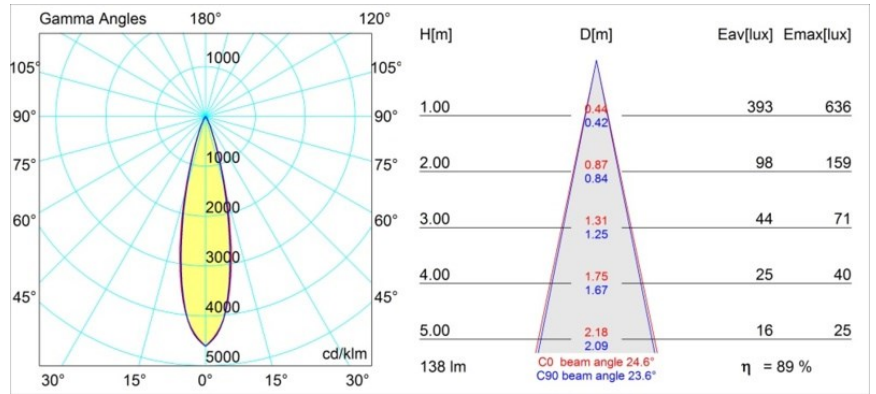

Lichtverteilung und Lichtverteilungskurve