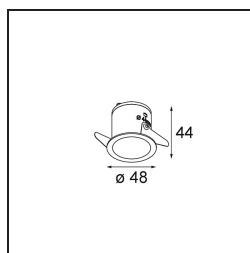

Datum
Kunde
Projekt
Art

Smart Lotis Recessed 48 1x LED 3000K Medium DE Gold Matt

Spezifikationen

Material	12860046
Typ der Lichtquelle	LED
LED Typ	NICHIA GEN2
LED-Technologie	Hochleistungs-LED
CRI	Min. 90
Farbtemperatur	3000K
Lebensdauer	L80 B20 bei 50.000 Stunden
Leuchtmittel enthalten	Ja
Anzahl Lichtquellen	1
Binning (SDCM)	3
Lichtrichtung	Abwärts
Optik	Kollimator
Gemessene Abstrahlwinkel (°)	24,6
Eingangsspannung	Konstantstrom-Treiber erforderlich
Schutzklasse	III
Schutzart	20
Glühdrahtprüfung (°C)	960
Innen/Außen	Innen
Anwendung	Decke, Wand
Montage	Einbau
Ausschnittgröße (mm)	ø44
Einbautiefe (mm)	52,0
Verstellbarkeit	Not Applicable
Abstand zum beleuchteten Objekt (m)	0,1
Primärfarbe & Primäres Finish	Gold, Matt
Bruttogewicht (g)	116,0
Antriebsstrom (mA)	350 500
Min. forward voltage (Vf)	2,7 2,7
Max. forward voltage (Vf)	3,3 3,3
Connected load (W)	1,0 1,45
Lichtstrom pro Lampe (lm)	88 124
Effizienz (lm/W)	88 82
UGR	1 2