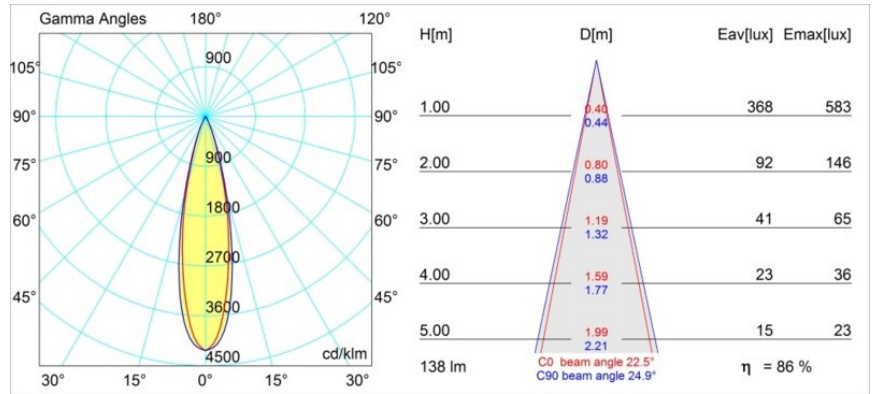

Lichtspreiding & Stralingsdiagram

Diagrammen