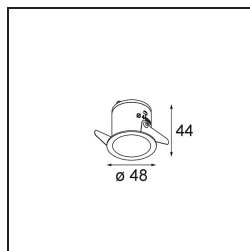

Datum
Klant
Project
Soort

Smart Lotis Recessed 48 1x LED 3000K Medium DE Black Structure

Specificaties

Materiaal	12860032
Type Lichtbron	LED
LED type	NICHIA GEN2
LED technologie	Led hoog vermogen
CRI	Min. 90
Kleurtemperatuur	3000K
Levensduur	L80B20 bij 50.000 Uur
Lamp inbegrepen	Ja
Aantal Lichtbronnen	1
Binning (SDCM)	3
Lichtrichting	Omlaag
Optisch	Collimator
Gemeten gradenbundel (°)	22,5
Ingangsspanning	Aandrijving Gelijkstroom Vereist
Elektriciteitsklasse	III
IP-klasse	20
Gloeidraadtest (°C)	960
Binnen/Buiten	Binnen
Toepassing	Plafond, Wand
Montage	Inbouw
Inbouwopening (mm)	ø44
Montagediepte (mm)	52,0
Verstelbaarheid	Not Applicable
Afstand tot Verlicht Voorwerp (m)	0,1
Primaire Kleur & Primaire Afwerking	Zwart, Structuur
Brutogewicht (g)	116,0
Stroom driver (mA)	350 500
Min. forward voltage (Vf)	2,7 2,7
Max. forward voltage (Vf)	3,3 3,3
Connected load (W)	1,0 1,45
Lumenoutput per lampunit (lm)	85 119
Efficiëntie (lm/W)	85 79
UGR	7 8