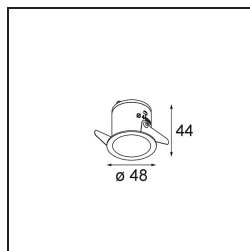

Date
Client
Projet
Type

Smart Lotis Recessed 48 1x LED 3000K Medium DE Black Structure

Caractéristiques

Les 3 designs originaux, Smart Kup, Lotis et Cake, parviennent toujours à ravir les cœurs des designers d'intérieur. Et cela vaut pour la famille Smart entière. L'accessibilité et l'extrême polyvalence de Smart conviendront à n'en pas douter à toute création. Mélangez et associez l'éclairage d'ambiance, vers le haut et vers le bas, fixe ou réglable, une mosaïque de formes, de tailles, de couleurs et d'options de montage, et créez une installation fantaisiste.

Matériaux	12860032
Type de Source Lumineuse	LED
Type de LED	NICHIA GEN2
Technologie LED	LED de haute puissance
CRI	Min. 90
Température de Couleur	3000K
Durée de Vie	L80B20 à 50 000 heures
Ampoule incluse	Oui
Nombre de Sources Lumineuses	1
Groupement (SDCM)	3
Direction de la Lumière	Bas
Optique	Collimateur
Faisceau mesuré (°)	22,5
Tension d'Entrée	Driver à Courant Constant Requis
Classe Électrique	III
Indice de protection IP	20
Essai au fil incandescent (°C)	960
Intérieur/extérieur	Intérieur
Application	Plafond, Mur
Montage	Encastré
Taille de découpe (mm)	44
Profondeur de montage (mm)	52,0
Ajustabilité	Not Applicable
Distance avec l'Objet Éclairé (m)	0,1
Couleur Principale & Finition Principale	Noir, Structure
Poids brut (g)	116,0
Courant du driver (mA)	350 500
Min. forward voltage (Vf)	2,7 2,7
Max. forward voltage (Vf)	3,3 3,3
Connected load (W)	1,0 1,45
Flux lumineux par lampe (lm)	85 119
Efficacité (lm/W)	85 79
UGR	7 8