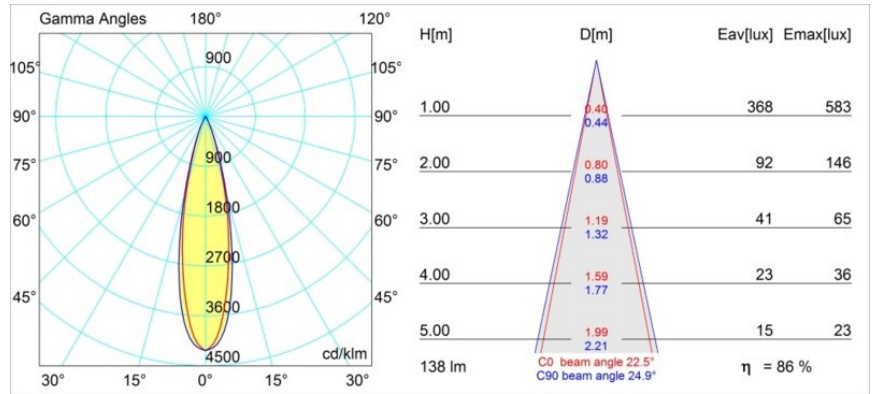

Distribution de Lumière & Schéma de Faisceau