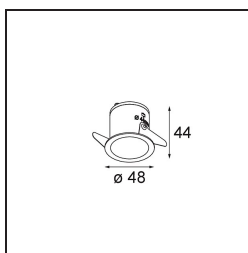

#### Specifications

Material	12860032
Tipo de fuente de luz	LED
Tipo de LED	NICHIA GEN2
Tecnología LED	LED de alta potencia
CRI	Min. 90
Temperatura del color	3000K
Vida Útil	L80B20 @50.000 horas
Lámpara Incluida	Sí
Número de fuentes de luz	1
Binning (SDCM)	3
Dirección de la luz	Directo
Óptica	Colimador
Ángulo de Apertura medido (°)	22,5
Voltaje de entrada	Driver de corriente constante requerido
Clasificación eléctrica	III
Clasificación del IP	20
Clasificación de hilo incandescente (°C)	960
Interio/Exterior	Interior
Aplicación	Techo, Pared
Montaje	Empotrado
Tamaño de corte (mm)	ø44
Profundidad de montaje (mm)	52,0
Ajustabilidad	Not Applicable
Distancia al objeto iluminado (m)	0,1
Color principal & Acabado principal	Negro, Estructura
Peso bruto (g)	116,0
Corriente de accionamiento (mA)	350      500
Min. forward voltage (Vf)	2,7      2,7
Max. forward voltage (Vf)	3,3      3,3
Connected load (W)	1,0      1,45
Flujo luminoso por lámpara (lm)	85      119
Eficacia (lm/W)	85      79