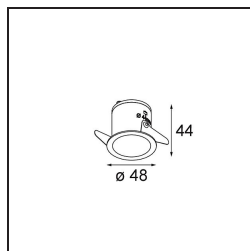

Datum
Klant
Project
Soort

Smart Lotis Recessed 48 1x LED 3000K Medium DE White Structure

Specificaties

Materiaal	12860009
Type Lichtbron	LED
LED type	NICHIA
LED technologie	Led hoog vermogen
CRI	Min. 90
Kleurtemperatuur	3000K
Levensduur	L80B20 bij 50.000 Uur
Lamp inbegrepen	Ja
Aantal Lichtbronnen	1
Binning (SDCM)	3
Lichtrichting	Omlaag
Optisch	Collimator
Gemeten gradenbundel (°)	22,5
Ingangsspanning	Aandrijving Gelijkstroom Vereist
Elektriciteitsklasse	III
IP-klasse	20
Gloeidraadtest (°C)	960
Binnen/Buiten	Binnen
Toepassing	Plafond, Wand
Montage	Inbouw
Inbouwopening (mm)	ø44
Montagediepte (mm)	60,0
Verstelbaarheid	Not Applicable
Afstand tot Verlicht Voorwerp (m)	0,1
Primaire Kleur & Primaire Afwerking	Wit, Structuur
Brutogewicht (g)	116,0
Stroom driver (mA)	350 500
Min. forward voltage (Vf)	2,5 2,5
Max. forward voltage (Vf)	3,0 3,0
Connected load (W)	1,0 1,5
Geleverde lumen (lm)	89 125
Efficiëntie (lm/W)	89 83
UGR	7 9