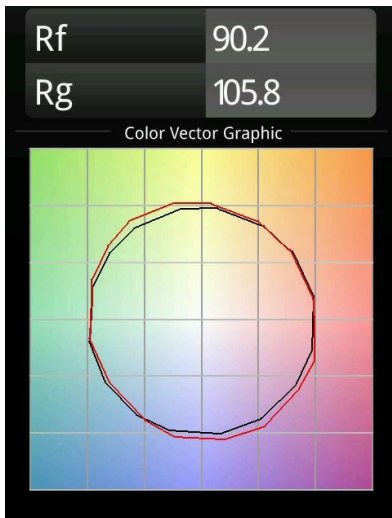

TM30 & CRI Diagrammen