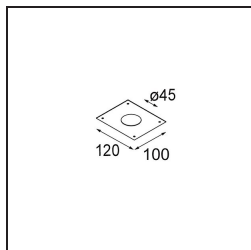

- **12290730** Plaster Kit 100x120-45 1x

■ Kies een vereist accessoire