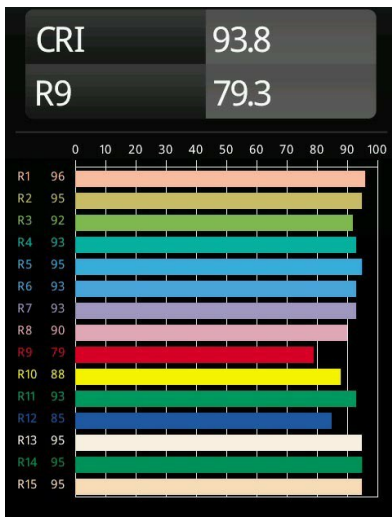

TM30 & CRI Diagrammen