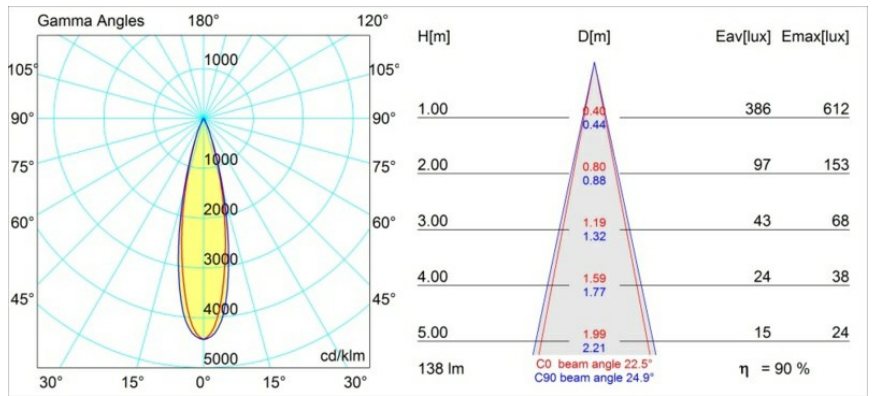

Lichtspreading & Stralingsdiagram