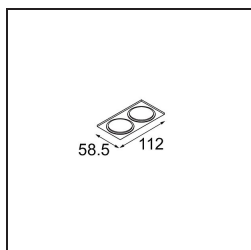

Datum
Klant
Project
Soort

Smart Lotis Recessed 48 1x LED 3000K Medium DE White Structure

Specificaties

Materiaal	12860009
Type Lichtbron	LED
LED type	NICHIA
LED technologie	Led hoog vermogen
CRI	Min. 90
Kleurtemperatuur	3000K
Levensduur	L80B20 bij 50.000 Uur
Lamp inbegrepen	Ja
Aantal Lichtbronnen	1
Binning (SDCM)	3
Lichtrichting	Omlaag
Optisch	Collimator
Gemeten gradenbundel (°)	22,5
Ingangsspanning	Aandrijving Gelijkstroom Vereist
Elektriciteitsklasse	III
IP-klasse	20
Gloeidraadtest (°C)	960
Binnen/Buiten	Binnen
Toepassing	Plafond, Wand
Montage	Inbouw
Inbouwopening (mm)	ø44
Montagediepte (mm)	60,0
Verstelbaarheid	Not Applicable
Afstand tot Verlicht Voorwerp (m)	0,1
Primaire Kleur & Primaire Afwerking	Wit, Structuur
Brutogewicht (g)	116,0
Stroom driver (mA)	350 500
Min. forward voltage (Vf)	2,5 2,5
Max. forward voltage (Vf)	3,0 3,0
Connected load (W)	1,0 1,5
Geleverde lumen (lm)	89 125
Efficiëntie (lm/W)	89 83
UGR	7 9

TM30 & CRI Diagrammen

Lichtspreading & Stralingsdiagram

Diagrammen

Decoratieve Accessoires

- 13350009** Mask Smart 48 1x White Structure
- 13350032** Mask Smart 48 1x Black Structure
- 13350046** Mask Smart 48 1x Gold Matt
- 13350015** FFD_Smart Mask 48 1x Champagne Brushed
- 13350014** FFD_Smart Mask 48 1x Bronze Brushed
- 13350043** FFD_Smart Mask 48 1x Black Brushed
- 13350016** FFD_Smart Mask 48 1x Silver Bronze Brushed