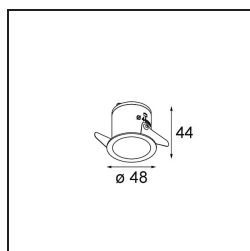

Date
Client
Projet
Type

Smart Lotis Recessed 48 1x LED 3000K Medium DE White Structure

Caractéristiques

Matériaux	12860009
Type de Source Lumineuse	LED
Type de LED	NICHIA
Technologie LED	LED de haute puissance
CRI	Min. 90
Température de Couleur	3000K
Durée de Vie	L80B20 à 50 000 heures
Ampoule incluse	Oui
Nombre de Sources Lumineuses	1
Groupement (SDCM)	3
Direction de la Lumière	Bas
Optique	Collimateur
Faisceau mesuré (°)	22,5
Tension d'Entrée	Driver à Courant Constant Requis
Classe Électrique	III
Indice de protection IP	20
Essai au fil incandescent (°C)	960
Intérieur/extérieur	Intérieur
Application	Plafond, Mur
Montage	Encastré
Taille de découpe (mm)	44
Profondeur de montage (mm)	60,0
Ajustabilité	Not Applicable
Distance avec l'Objet Éclairé (m)	0,1
Couleur Principale & Finition Principale	Blanc, Structure
Poids brut (g)	116,0
Courant du driver (mA)	350 500
Min. forward voltage (Vf)	2,5 2,5
Max. forward voltage (Vf)	3,0 3,0
Connected load (W)	1,0 1,5
Lumens fournis (lm)	89 125
Efficacité (lm/W)	89 83
UGR	7 9