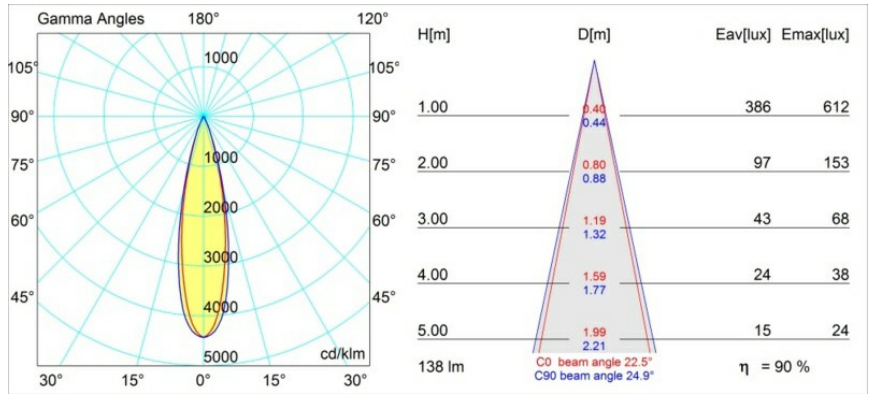

Distribution de Lumière & Schéma de Faisceau