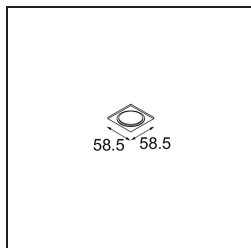

Accessoires d'Eclairage décoratives

- **13350009** Mask Smart 48 1x White Structure
- **13350032** Mask Smart 48 1x Black Structure
- **13350046** Mask Smart 48 1x Gold Matt
- **13350015** FFD_Smart Mask 48 1x Champagne Brushed
- **13350014** FFD_Smart Mask 48 1x Bronze Brushed
- **13350043** FFD_Smart Mask 48 1x Black Brushed
- **13350016** FFD_Smart Mask 48 1x Silver Bronze Brushed