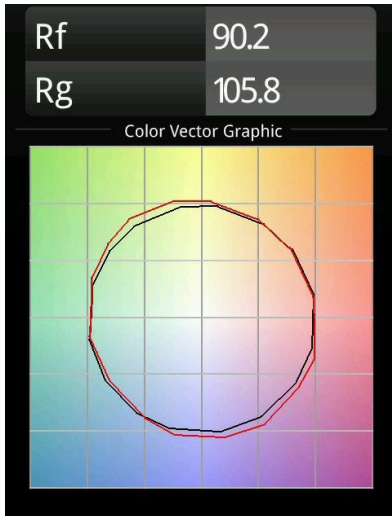

TM30 & CRI diagrammes