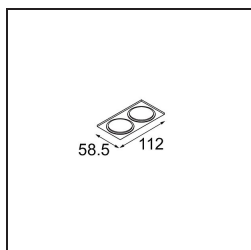

Date
Client
Projet
Type

Smart Lotis Recessed 48 1x LED 3000K Medium DE White Structure

Caractéristiques

Matériaux	12860009
Type de Source Lumineuse	LED
Type de LED	NICHIA
Technologie LED	LED de haute puissance
CRI	Min. 90
Température de Couleur	3000K
Durée de Vie	L80B20 à 50 000 heures
Ampoule incluse	Oui
Nombre de Sources Lumineuses	1
Groupement (SDCM)	3
Direction de la Lumière	Bas
Optique	Collimateur
Faisceau mesuré (°)	22,5
Tension d'Entrée	Driver à Courant Constant Requis
Classe Électrique	III
Indice de protection IP	20
Essai au fil incandescent (°C)	960
Intérieur/extérieur	Intérieur
Application	Plafond, Mur
Montage	Encastré
Taille de découpe (mm)	44
Profondeur de montage (mm)	60,0
Ajustabilité	Not Applicable
Distance avec l'Objet Éclairé (m)	0,1
Couleur Principale & Finition Principale	Blanc, Structure
Poids brut (g)	116,0
Courant du driver (mA)	350 500
Min. forward voltage (Vf)	2,5 2,5
Max. forward voltage (Vf)	3,0 3,0
Connected load (W)	1,0 1,5
Lumens fournis (lm)	89 125
Efficacité (lm/W)	89 83
UGR	7 9

TM30 & CRI diagrammes

Distribution de Lumière & Schéma de Faisceau

Accessoires d'Eclairage décoratives

- 13350009** Mask Smart 48 1x White Structure
- 13350032** Mask Smart 48 1x Black Structure
- 13350046** Mask Smart 48 1x Gold Matt
- 13350015** FFD_Smart Mask 48 1x Champagne Brushed
- 13350014** FFD_Smart Mask 48 1x Bronze Brushed
- 13350043** FFD_Smart Mask 48 1x Black Brushed
- 13350016** FFD_Smart Mask 48 1x Silver Bronze Brushed