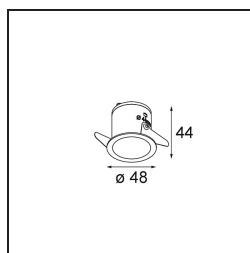

Date
Client
Projet
Type

Smart Lotis Recessed 48 1x LED 3000K Medium DE White Structure

Caractéristiques

Les 3 designs originaux, Smart Kup, Lotis et Cake, parviennent toujours à ravir les cœurs des designers d'intérieur. Et cela vaut pour la famille Smart entière. L'accessibilité et l'extrême polyvalence de Smart conviendront à n'en pas douter à toute création. Mélangez et associez l'éclairage d'ambiance, vers le haut et vers le bas, fixe ou réglable, une mosaïque de formes, de tailles, de couleurs et d'options de montage, et créez une installation fantaisiste.

Matériaux	12860009
Type de Source Lumineuse	LED
Type de LED	NICHIA GEN2
Technologie LED	LED de haute puissance
CRI	Min. 90
Température de Couleur	3000K
Durée de Vie	L80B20 à 50 000 heures
Ampoule incluse	Oui
Nombre de Sources Lumineuses	1
Groupement (SDCM)	3
Direction de la Lumière	Bas
Optique	Collimateur
Faisceau mesuré (°)	22,5
Tension d'Entrée	Driver à Courant Constant Requis
Classe Électrique	III
Indice de protection IP	20
Essai au fil incandescent (°C)	960
Intérieur/extérieur	Intérieur
Application	Plafond, Mur
Montage	Encastré
Taille de découpe (mm)	44
Profondeur de montage (mm)	52,0
Ajustabilité	Not Applicable
Distance avec l'Objet Éclairé (m)	0,1
Couleur Principale & Finition Principale	Blanc, Structure
Poids brut (g)	116,0
Courant du driver (mA)	350 500
Min. forward voltage (Vf)	2,7 2,7
Max. forward voltage (Vf)	3,3 3,3
Connected load (W)	1,0 1,45
Flux lumineux par lampe (lm)	89 125
Efficacité (lm/W)	89 83
UGR	7 9