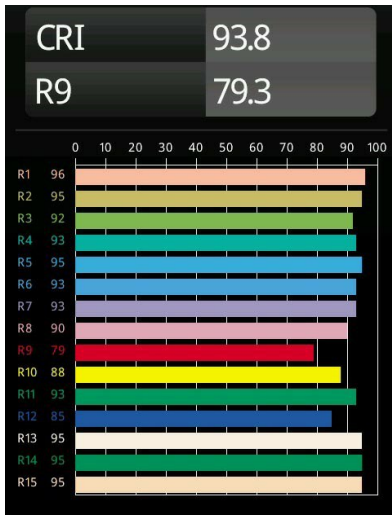

Date
Client
Projet
Type

Smart Lotis Recessed 48 1x LED 3000K Medium DE White Structure

Caractéristiques

Matériaux	12860009
Type de Source Lumineuse	LED
Type de LED	NICHIA
Technologie LED	LED de haute puissance
CRI	Min. 90
Température de Couleur	3000K
Durée de Vie	L80B20 à 50 000 heures
Ampoule incluse	Oui
Nombre de Sources Lumineuses	1
Groupement (SDCM)	3
Direction de la Lumière	Bas
Optique	Collimateur
Faisceau mesuré (°)	22,5
Tension d'Entrée	Driver à Courant Constant Requis
Classe Électrique	III
Indice de protection IP	20
Essai au fil incandescent (°C)	960
Intérieur/extérieur	Intérieur
Application	Plafond, Mur
Montage	Encastré
Taille de découpe (mm)	44
Profondeur de montage (mm)	60,0
Ajustabilité	Not Applicable
Distance avec l'Objet Éclairé (m)	0,1
Couleur Principale & Finition Principale	Blanc, Structure
Poids brut (g)	116,0
Courant du driver (mA)	350 500
Min. forward voltage (Vf)	2,5 2,5
Max. forward voltage (Vf)	3,0 3,0
Connected load (W)	1,0 1,5
Lumens fournis (lm)	89 125
Efficacité (lm/W)	89 83
UGR	7 9

TM30 & CRI diagrammes

Distribution de Lumière & Schéma de Faisceau

Accessoires d'Eclairage décoratives

- 13350009** Mask Smart 48 1x White Structure
- 13350032** Mask Smart 48 1x Black Structure
- 13350046** Mask Smart 48 1x Gold Matt
- 13350015** FFD_Smart Mask 48 1x Champagne Brushed
- 13350014** FFD_Smart Mask 48 1x Bronze Brushed
- 13350043** FFD_Smart Mask 48 1x Black Brushed
- 13350016** FFD_Smart Mask 48 1x Silver Bronze Brushed