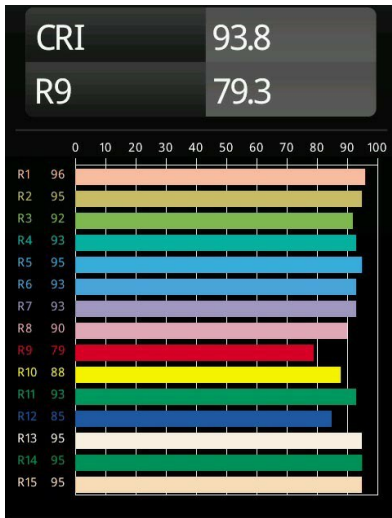

TM30 & CRI diagram