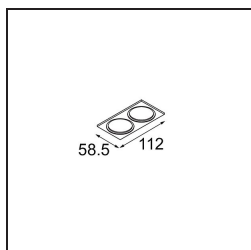

Date
Customer
Project
Type

Smart Lotis Recessed 48 1x LED 3000K Medium DE White Structure

Specifications

Material	12860009
Tipo de fuente de luz	LED
Tipo de LED	NICHIA
Tecnología LED	LED de alta potencia
CRI	Min. 90
Temperatura del color	3000K
Vida Útil	L80B20 @50.000 horas
Lámpara Incluida	Sí
Número de fuentes de luz	1
Binning (SDCM)	3
Dirección de la luz	Directo
Óptica	Colimador
Ángulo de Apertura medido (°)	22,5
Voltaje de entrada	Driver de corriente constante requerido
Clasificación eléctrica	III
Clasificación del IP	20
Clasificación de hilo incandescente (°C)	960
Interio/Exterior	Interior
Aplicación	Techo, Pared
Montaje	Empotrado
Tamaño de corte (mm)	ø44
Profundidad de montaje (mm)	60,0
Ajustabilidad	Not Applicable
Distancia al objeto iluminado (m)	0,1
Color principal & Acabado principal	Blanco, Estructura
Peso bruto (g)	116,0
Corriente de accionamiento (mA)	350 500
Min. forward voltage (Vf)	2,5 2,5
Max. forward voltage (Vf)	3,0 3,0
Connected load (W)	1,0 1,5
Flujo de Salida (lm)	89 125
Eficacia (lm/W)	89 83
Índice de deslumbramiento	7 9

TM30 & CRI diagram

Light distribution & beam diagram

Diagrams

Accesorios Decorativo

- 13350009** Mask Smart 48 1x White Structure
- 13350032** Mask Smart 48 1x Black Structure
- 13350046** Mask Smart 48 1x Gold Matt
- 13350015** FFD_Smart Mask 48 1x Champagne Brushed
- 13350014** FFD_Smart Mask 48 1x Bronze Brushed
- 13350043** FFD_Smart Mask 48 1x Black Brushed
- 13350016** FFD_Smart Mask 48 1x Silver Bronze Brushed