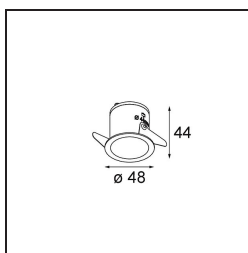

Date
Customer
Project
Type

Smart Lotis Recessed 48 1x LED 3000K Medium DE White Structure

Specifications

Material	12860009
Tipo de fuente de luz	LED
Tipo de LED	NICHIA
Tecnología LED	LED de alta potencia
CRI	Min. 90
Temperatura del color	3000K
Vida Útil	L80B20 @50.000 horas
Lámpara Incluida	Sí
Número de fuentes de luz	1
Binning (SDCM)	3
Dirección de la luz	Directo
Óptica	Colimador
Ángulo de Apertura medido (°)	22,5
Voltaje de entrada	Driver de corriente constante requerido
Clasificación eléctrica	III
Clasificación del IP	20
Clasificación de hilo incandescente (°C)	960
Interio/Exterior	Interior
Aplicación	Techo, Pared
Montaje	Empotrado
Tamaño de corte (mm)	ø44
Profundidad de montaje (mm)	60,0
Ajustabilidad	Not Applicable
Distancia al objeto iluminado (m)	0,1
Color principal & Acabado principal	Blanco, Estructura
Peso bruto (g)	116,0
Corriente de accionamiento (mA)	350 500
Min. forward voltage (Vf)	2,5 2,5
Max. forward voltage (Vf)	3,0 3,0
Connected load (W)	1,0 1,5
Flujo de Salida (lm)	89 125
Eficacia (lm/W)	89 83
Índice de deslumbramiento	7 9