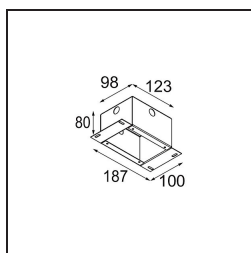

Accesorios Instalación

- **10889530** Installation Housing 123x100x80