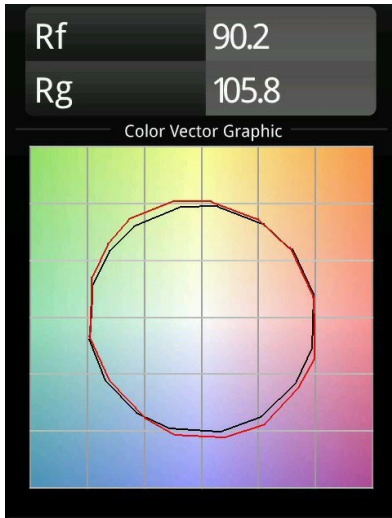

TM30 & CRI diagram