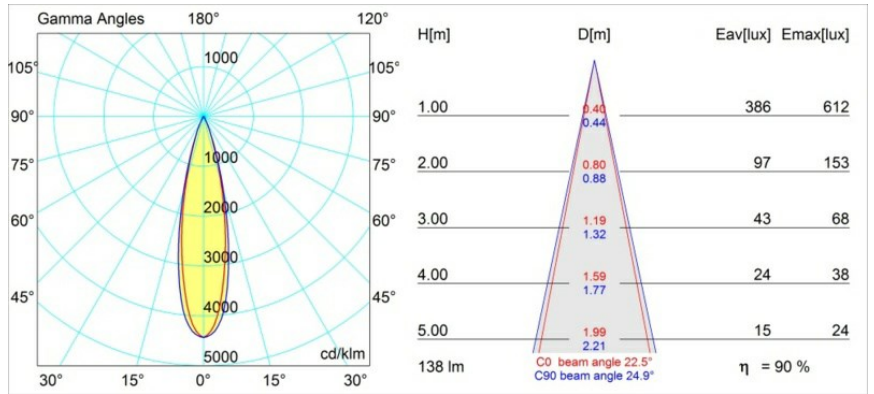

Light distribution & beam diagram