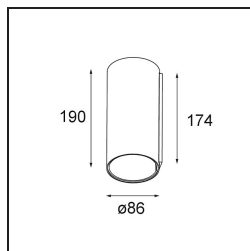

Date
Customer
Project
Type

Smart Tube Wall 82 XL 1x 1800-3000K WD Trailing Edge DI 350mA Black Structure

Specifications

Materiale	12846932
Temperatura di colore della luce	1800-3000K (Warm Dim)
Vita utile	L80B20 @50.000 ore
Lampadina inclusa	No
Numero di fonte luminosa	1
Direzione della luce	Indiretta, Diretta
Ottiche	Riflettore
Volt in ingresso	230V
Classificazione elettrica	I
Grado IP	20
Test filo a caldo (°C)	960
Protocollo di regolazione (Dimmer)	Taglio di fase
Interno/Esterno	Interno
Applicazione	Parete
Montaggio	Superficie
Orientabilità	Not Applicable
Colore primario & Finitura primaria	Nero, Strutturata
Peso lordo (g)	1289,0
Remark	<ul style="list-style-type: none"> • Luce serie Smart non incluso • Questo non è un prodotto completo. È richiesto Smart Tube e un faro Smart. • This is not a complete product. Smart Tube and Smart spotlight required.