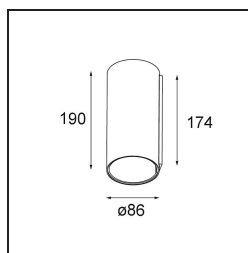

Date
Customer
Project
Type

*Smart Tube Wall 82 XL 1x 1800-3000K WD Trailing Edge DI 350mA Black Structure*

### Specifications

Materiale	12846932
Temperatura di colore della luce	1800-3000K (Warm Dim)
Vita utile	L80B20 @50.000 ore
Lampadina inclusa	No
Numero di fonte luminosa	1
Direzione della luce	Indiretta, Diretta
Ottiche	Riflettore
Volt in ingresso	230V
Classificazione elettrica	I
Grado IP	20
Test filo a caldo (°C)	960
Protocollo di regolazione (Dimmer)	Taglio di fase
Interno/Esterno	Interno
Applicazione	Parete
Montaggio	Superficie
Orientabilità	Not Applicable
Colore primario & Finitura primaria	Nero, Strutturata
Peso lordo (g)	1289,0
Remark	<ul style="list-style-type: none"> <li>• Luce serie Smart non incluso</li> <li>• Questo non è un prodotto completo. È richiesto Smart Tube e un faro Smart.</li> <li>• This is not a complete product. Smart Tube and Smart spotlight required.</li> </ul>