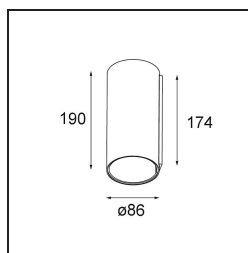

*Smart Tube Wall 82 XL 1x 1800-3000K WD Trailing Edge DI 350mA Black Structure*

### Specifications

Material	12846932
Temperatura del color	1800-3000K (Warm Dim)
Vida Útil	L80B20 @50.000 horas
Lámpara Incluida	No
Número de fuentes de luz	1
Dirección de la luz	Indirecto , Directo
Óptica	Reflector
Voltaje de entrada	230V
Clasificación eléctrica	I
Clasificación del IP	20
Clasificación de hilo incandescente (°C)	960
Protocolo de regulación	Trailing Edge
Interio/Exterior	Interior
Aplicación	Pared
Montaje	Superficie
Ajustabilidad	Not Applicable
Color principal & Acabado principal	Negro, Estructura
Peso bruto (g)	1289,0
Remark	<ul style="list-style-type: none"> <li>• Luz de la serie Smart no incluido</li> <li>• Este no es un producto completo. Se requiere Smart Tube y luz de la serie Smart.</li> <li>• This is not a complete product. Smart Tube and Smart spotlight required.</li> </ul>