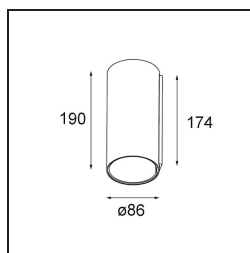

Date
Customer
Project
Type

Smart Tube Wall 82 XL 1x 1800-3000K WD Trailing Edge DI 350mA White Structure

### Specifications

Material	12846909
Temperatura del color	1800-3000K (Warm Dim)
Vida Útil	L80B20 @50.000 horas
Lámpara Incluida	No
Número de fuentes de luz	1
Dirección de la luz	Indirecto , Directo
Óptica	Reflector
Voltaje de entrada	230V
Clasificación eléctrica	I
Clasificación del IP	20
Clasificación de hilo incandescente (°C)	960
Protocolo de regulación	Trailing Edge
Interio/Exterior	Interior
Aplicación	Pared
Montaje	Superficie
Ajustabilidad	Not Applicable
Color principal & Acabado principal	Blanco, Estructura
Peso bruto (g)	1289,0
Remark	<ul style="list-style-type: none"> <li>• Luz de la serie Smart no incluido</li> <li>• Este no es un producto completo. Se requiere Smart Tube y luz de la serie Smart.</li> <li>• This is not a complete product. Smart Tube and Smart spotlight required.</li> </ul>