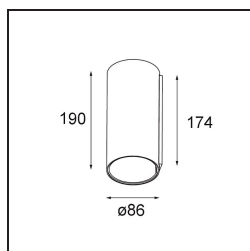

Smart Tube Wall 82 XL 1x 1800-3000K WD Trailing Edge DI 350mA White Structure

Spezifikationen

Material	12846909
Farbtemperatur	1800-3000K (Warm Dim)
Lebensdauer	L80 B20 bei 50.000 Stunden
Leuchtmittel enthalten	Nein
Anzahl Lichtquellen	1
Lichtrichtung	Aufwärts, Abwärts
Optik	Reflektor
Eingangsspannung	230 V
Schutzklasse	I
Schutzart	20
Glühdrahtprüfung (°C)	960
Dimmprotokoll	Phasenabschnittdimmung
Innen/Außen	Innen
Anwendung	Wand
Montage	Aufbau
Verstellbarkeit	Not Applicable
Primärfarbe & Primäres Finish	Weiß, Strukturiert
Bruttogewicht (g)	1289,0
Bemerkung	<ul style="list-style-type: none"> • Smart Strahler nicht enthalten • Dies ist kein vollständiges Produkt. Smart Tube und Smart Strahler erforderlich. • Dies ist kein vollständiges Produkt. Smart Tube und Smart Strahler erforderlich.