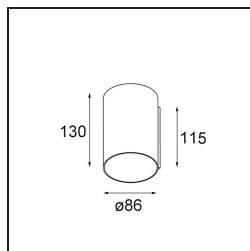

*Smart Tube Wall 82 L 1x 1800-3000K WD Trailing Edge DI 350mA Black Structure*

### Specifications

Material	12846832
Temperatura del color	1800-3000K (Warm Dim)
Vida Útil	L80B20 @50.000 horas
Lámpara Incluida	No
Número de fuentes de luz	1
Dirección de la luz	Indirecto , Directo
Óptica	Reflector
Voltaje de entrada	230V
Clasificación eléctrica	I
Clasificación del IP	20
Clasificación de hilo incandescente (°C)	960
Protocolo de regulación	Trailing Edge
Interio/Exterior	Interior
Aplicación	Pared
Montaje	Superficie
Ajustabilidad	Not Applicable
Color principal & Acabado principal	Negro, Estructura
Peso bruto (g)	839,0
Remark	<ul style="list-style-type: none"> <li>• Luz de la serie Smart no incluido</li> <li>• Este no es un producto completo. Se requiere Smart Tube y luz de la serie Smart.</li> <li>• This is not a complete product. Smart Tube and Smart spotlight required.</li> </ul>