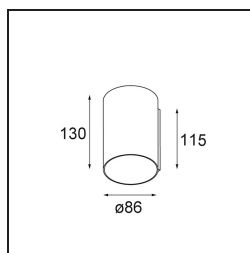

Smart Tube Wall 82 L 1x 1800-3000K WD Trailing Edge DI 350mA Black Structure

Spezifikationen

Material	12846832
Farbtemperatur	1800-3000K (Warm Dim)
Lebensdauer	L80 B20 bei 50.000 Stunden
Leuchtmittel enthalten	Nein
Anzahl Lichtquellen	1
Lichtrichtung	Aufwärts, Abwärts
Optik	Reflektor
Eingangsspannung	230 V
Schutzklasse	I
Schutzart	20
Glühdrahtprüfung (°C)	960
Dimmprotokoll	Phasenabschnittdimmung
Innen/Außen	Innen
Anwendung	Wand
Montage	Aufbau
Verstellbarkeit	Not Applicable
Primärfarbe & Primäres Finish	Schwarz, Strukturiert
Bruttogewicht (g)	839,0
Bemerkung	<ul style="list-style-type: none"> • Smart Strahler nicht enthalten • Dies ist kein vollständiges Produkt. Smart Tube und Smart Strahler erforderlich. • Dies ist kein vollständiges Produkt. Smart Tube und Smart Strahler erforderlich.