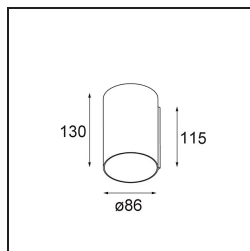

Datum
Klant
Project
Soort

Smart Tube Wall 82 L 1x 1800-3000K WD Trailing Edge DI 350mA White Structure

Specificaties

Materiaal	12846809
Kleurtemperatuur	1800-3000K (Warm Dim)
Levensduur	L80B20 bij 50.000 Uur
Lamp inbegrepen	Neen
Aantal Lichtbronnen	1
Lichtrichting	Omhoog, Omlaag
Optisch	Reflector
Ingangsspanning	230 V
Elektriciteitsklasse	I
IP-klasse	20
Gloeidraadtest (°C)	960
Protocol Voor Dimmen	Trailing-Edge
Binnen/Buiten	Binnen
Toepassing	Wand
Montage	Opbouw
Verstelbaarheid	Not Applicable
Primaire Kleur & Primaire Afwerking	Wit, Structuur
Brutogewicht (g)	839,0
Opmerking	<ul style="list-style-type: none"> • Smart spot niet inbegrepen • Dit is geen compleet product. Smart Tube en Smart spot vereist. • Dit is geen compleet product. Smart Tube en Smart spot vereist.