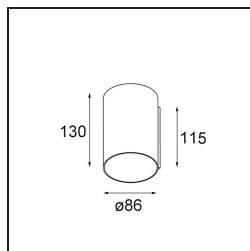

Datum
Klant
Project
Soort

*Smart Tube Wall 82 L 1x 1800-3000K WD Trailing Edge DI 350mA White Structure*

### Specificaties

Materiaal	12846809
Kleurtemperatuur	1800-3000K (Warm Dim)
Levensduur	L80B20 bij 50.000 Uur
Lamp inbegrepen	Neen
Aantal Lichtbronnen	1
Lichtrichting	Omhoog, Omlaag
Optisch	Reflector
Ingangsspanning	230 V
Elektriciteitsklasse	I
IP-klasse	20
Gloeidraadtest (°C)	960
Protocol Voor Dimmen	Trailing-Edge
Binnen/Buiten	Binnen
Toepassing	Wand
Montage	Opbouw
Verstelbaarheid	Not Applicable
Primaire Kleur & Primaire Afwerking	Wit, Structuur
Brutogewicht (g)	839,0
Opmerking	<ul style="list-style-type: none"> <li>• Smart spot niet inbegrepen</li> <li>• Dit is geen compleet product. Smart Tube en Smart spot vereist.</li> <li>• Dit is geen compleet product. Smart Tube en Smart spot vereist.</li> </ul>