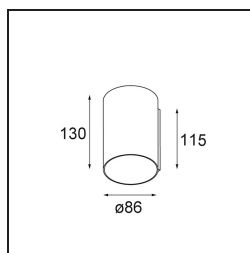

Date
Customer
Project
Type

*Smart Tube Wall 82 L 1x 1800-3000K WD Trailing Edge DI 350mA White Structure*

**Specifications**

Materiale	12846809
Temperatura di colore della luce	1800-3000K (Warm Dim)
Vita utile	L80B20 @50.000 ore
Lampadina inclusa	No
Numero di fonte luminosa	1
Direzione della luce	Indiretta, Diretta
Ottiche	Riflettore
Volt in ingresso	230V
Classificazione elettrica	I
Grado IP	20
Test filo a caldo (°C)	960
Protocollo di regolazione (Dimmer)	Taglio di fase
Interno/Esterno	Interno
Applicazione	Parete
Montaggio	Superficie
Orientabilità	Not Applicable
Colore primario & Finitura primaria	Bianco, Strutturata
Peso lordo (g)	839,0
Remark	<ul style="list-style-type: none"> <li>• Luce serie Smart non incluso</li> <li>• Questo non è un prodotto completo. È richiesto Smart Tube e un faro Smart.</li> <li>• This is not a complete product. Smart Tube and Smart spotlight required.</li> </ul>