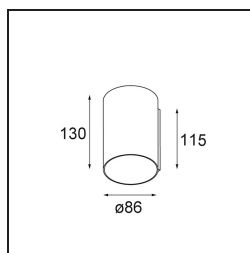

Smart Tube Wall 82 L 1x 1800-3000K WD Trailing Edge DI 350mA White Structure

Specifications

Material	12846809
Temperatura del color	1800-3000K (Warm Dim)
Vida Util	L80B20 @50.000 horas
Lámpara Incluida	No
Número de fuentes de luz	1
Dirección de la luz	Indirecto , Directo
Óptica	Reflector
Voltaje de entrada	230V
Clasificación eléctrica	I
Clasificación del IP	20
Clasificación de hilo incandescente (°C)	960
Protocolo de regulación	Trailing Edge
Interio/Exterior	Interior
Aplicación	Pared
Montaje	Superficie
Ajustabilidad	Not Applicable
Color principal & Acabado principal	Blanco, Estructura
Peso bruto (g)	839,0
Remark	<ul style="list-style-type: none"> • Luz de la serie Smart no incluido • Este no es un producto completo. Se requiere Smart Tube y luz de la serie Smart. • This is not a complete product. Smart Tube and Smart spotlight required.