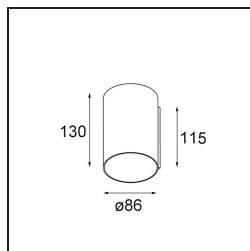

Smart Tube Wall 82 L 1x 1800-3000K WD Trailing Edge DI 350mA White Structure

Specifications

Material	12846809
Temperatura del color	1800-3000K (Warm Dim)
Vida Util	L80B20 @50.000 horas
Lámpara Incluida	No
Número de fuentes de luz	1
Dirección de la luz	Indirecto , Directo
Óptica	Reflector
Voltaje de entrada	230V
Clasificación eléctrica	I
Clasificación del IP	20
Clasificación de hilo incandescente (°C)	960
Protocolo de regulación	Trailing Edge
Interio/Exterior	Interior
Aplicación	Pared
Montaje	Superficie
Ajustabilidad	Not Applicable
Color principal & Acabado principal	Blanco, Estructura
Peso bruto (g)	839,0
Remark	<ul style="list-style-type: none"> • Luz de la serie Smart no incluido • Este no es un producto completo. Se requiere Smart Tube y luz de la serie Smart. • This is not a complete product. Smart Tube and Smart spotlight required.