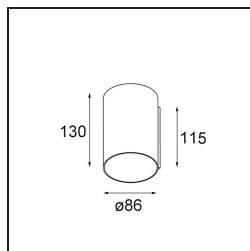

*Smart Tube Wall 82 L 1x 1800-3000K WD Trailing Edge DI 350mA White Structure*

### Spezifikationen

Material	12846809
Farbtemperatur	1800-3000K (Warm Dim)
Lebensdauer	L80 B20 bei 50.000 Stunden
Leuchtmittel enthalten	Nein
Anzahl Lichtquellen	1
Lichtrichtung	Aufwärts, Abwärts
Optik	Reflektor
Eingangsspannung	230 V
Schutzklasse	I
Schutzart	20
Glühdrahtprüfung (°C)	960
Dimmprotokoll	Phasenabschnittdimmung
Innen/Außen	Innen
Anwendung	Wand
Montage	Aufbau
Verstellbarkeit	Not Applicable
Primärfarbe & Primäres Finish	Weiß, Strukturiert
Bruttogewicht (g)	839,0
Bemerkung	<ul style="list-style-type: none"> <li>• Smart Strahler nicht enthalten</li> <li>• Dies ist kein vollständiges Produkt. Smart Tube und Smart Strahler erforderlich.</li> <li>• Dies ist kein vollständiges Produkt. Smart Tube und Smart Strahler erforderlich.</li> </ul>