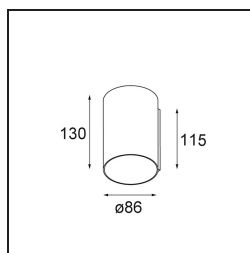

*Smart Tube Wall 82 L 1x 1800-3000K WD Trailing Edge DI 350mA White Structure*

### Spezifikationen

Material	12846809
Farbtemperatur	1800-3000K (Warm Dim)
Lebensdauer	L80 B20 bei 50.000 Stunden
Leuchtmittel enthalten	Nein
Anzahl Lichtquellen	1
Lichtrichtung	Aufwärts, Abwärts
Optik	Reflektor
Eingangsspannung	230 V
Schutzklasse	I
Schutzart	20
Glühdrahtprüfung (°C)	960
Dimmprotokoll	Phasenabschnittdimmung
Innen/Außen	Innen
Anwendung	Wand
Montage	Aufbau
Verstellbarkeit	Not Applicable
Primärfarbe & Primäres Finish	Weiß, Strukturiert
Bruttogewicht (g)	839,0
Bemerkung	<ul style="list-style-type: none"> <li>• Smart Strahler nicht enthalten</li> <li>• Dies ist kein vollständiges Produkt. Smart Tube und Smart Strahler erforderlich.</li> <li>• Dies ist kein vollständiges Produkt. Smart Tube und Smart Strahler erforderlich.</li> </ul>